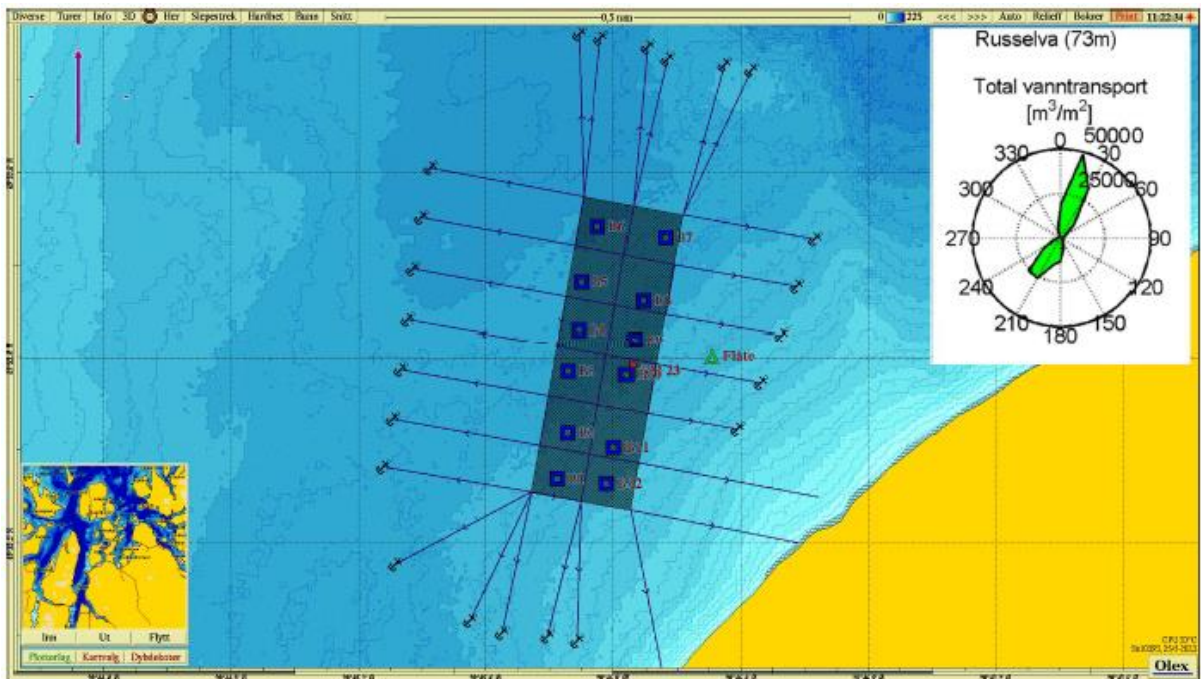

Kartdokumentasjon forundersøkelse

Stasjonsoversikt B-undersøkelse. Prøvetakingsstasjoner tegnet inn som blå firkanter, posisjon for strømmåler som rødt flagg.

Stasjonsoversikt C-undersøkelse. Prøvetakingsstasjoner tegnet inn som grønne kryss, og viser overgangssonen.