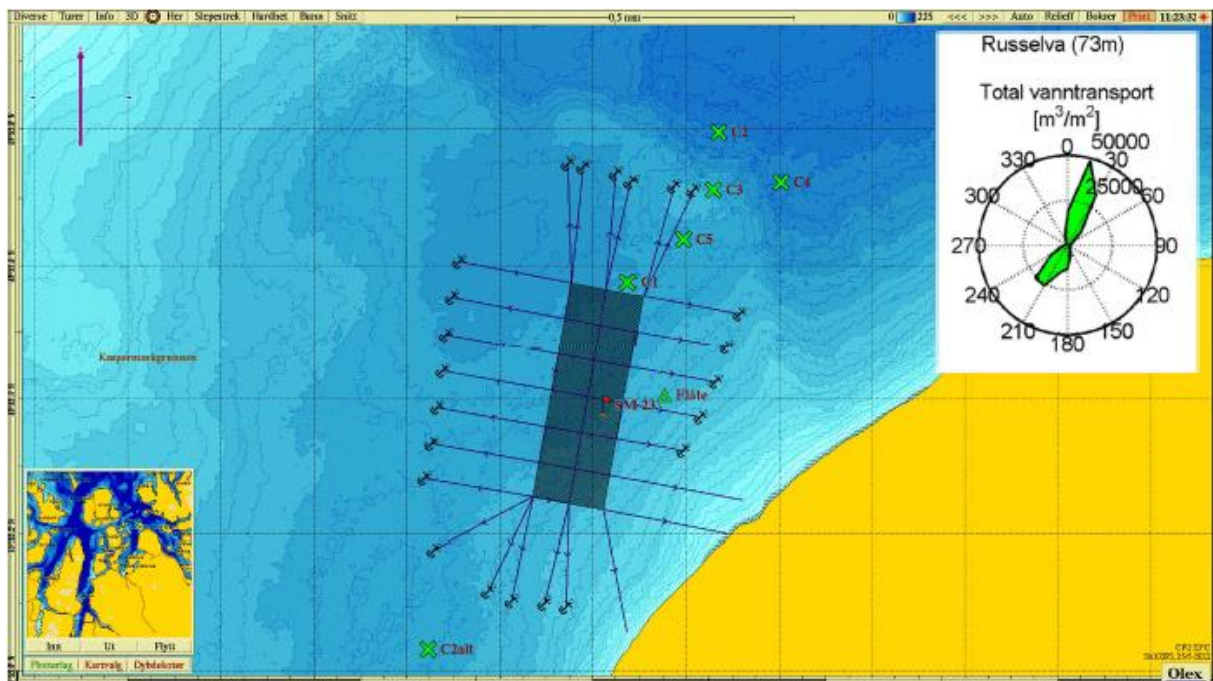

Kartdokumentasjon forundersøkelse

Stasjonsoversikt B-undersøkelse. Prøvetakingsstasjoner tegnet inn som blå firkanter, posisjon for strømmåler som rødt flagg.

Stasjonsoversikt C-undersøkelse. Prøvetakingsstasjoner tegnet inn som grønne kryss, og viser overgangssonen.