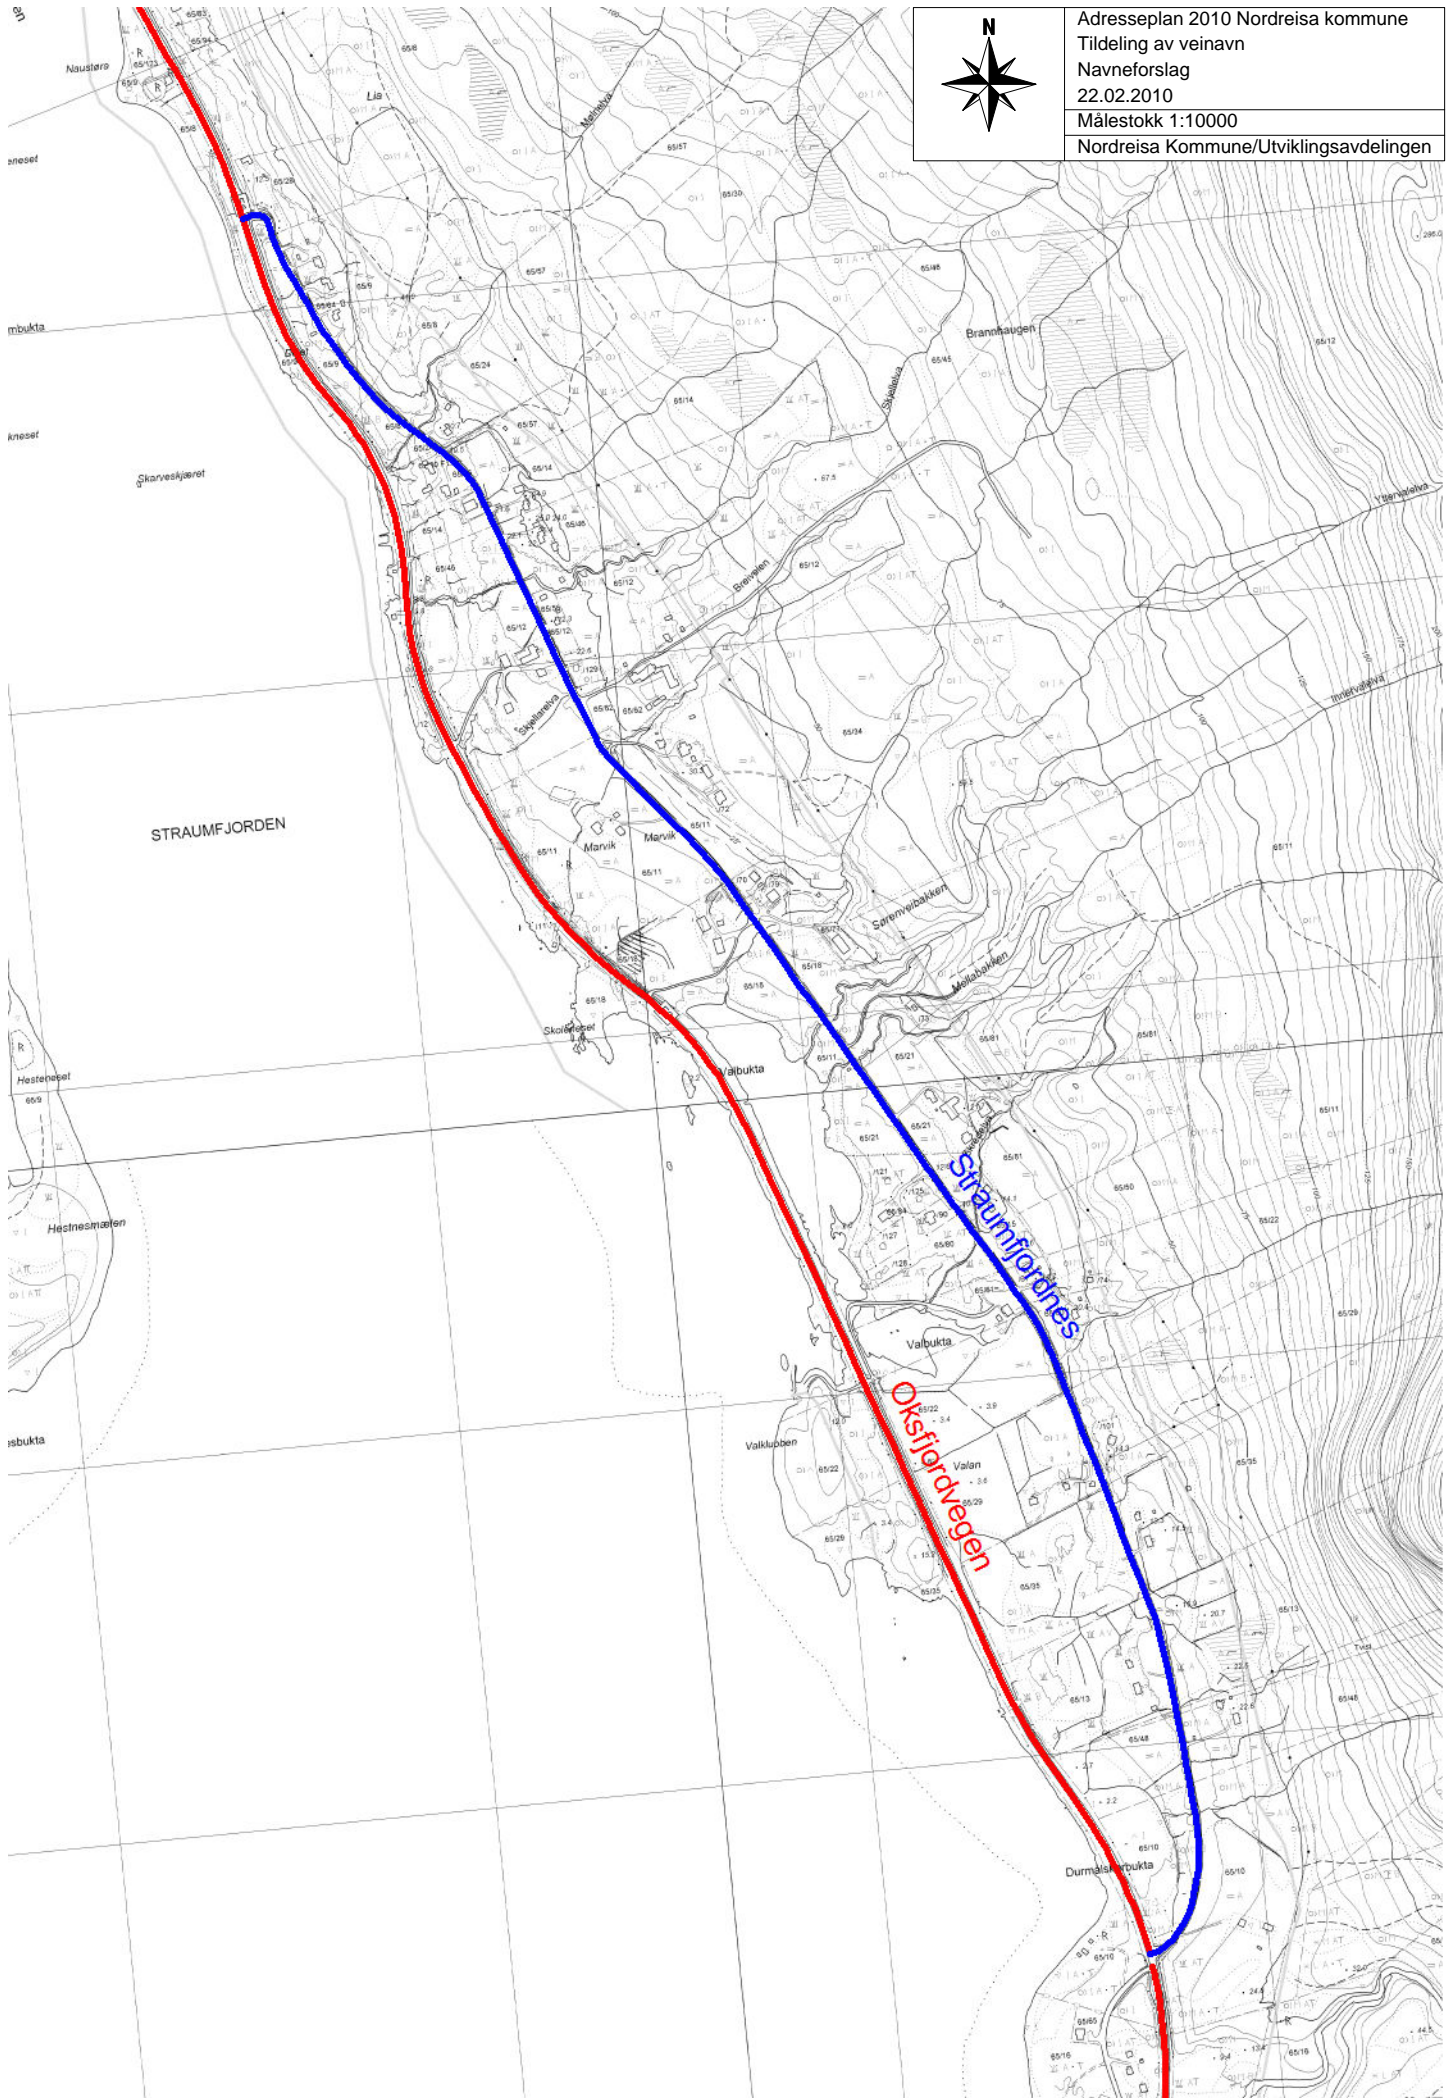

Adresseplan 2010 Nordreisa kommune
Tildeling av veinavn
Navneforslag
22.02.2010
Målestokk 1:10000
Nordreisa Kommune/Utviklingsavdelingen