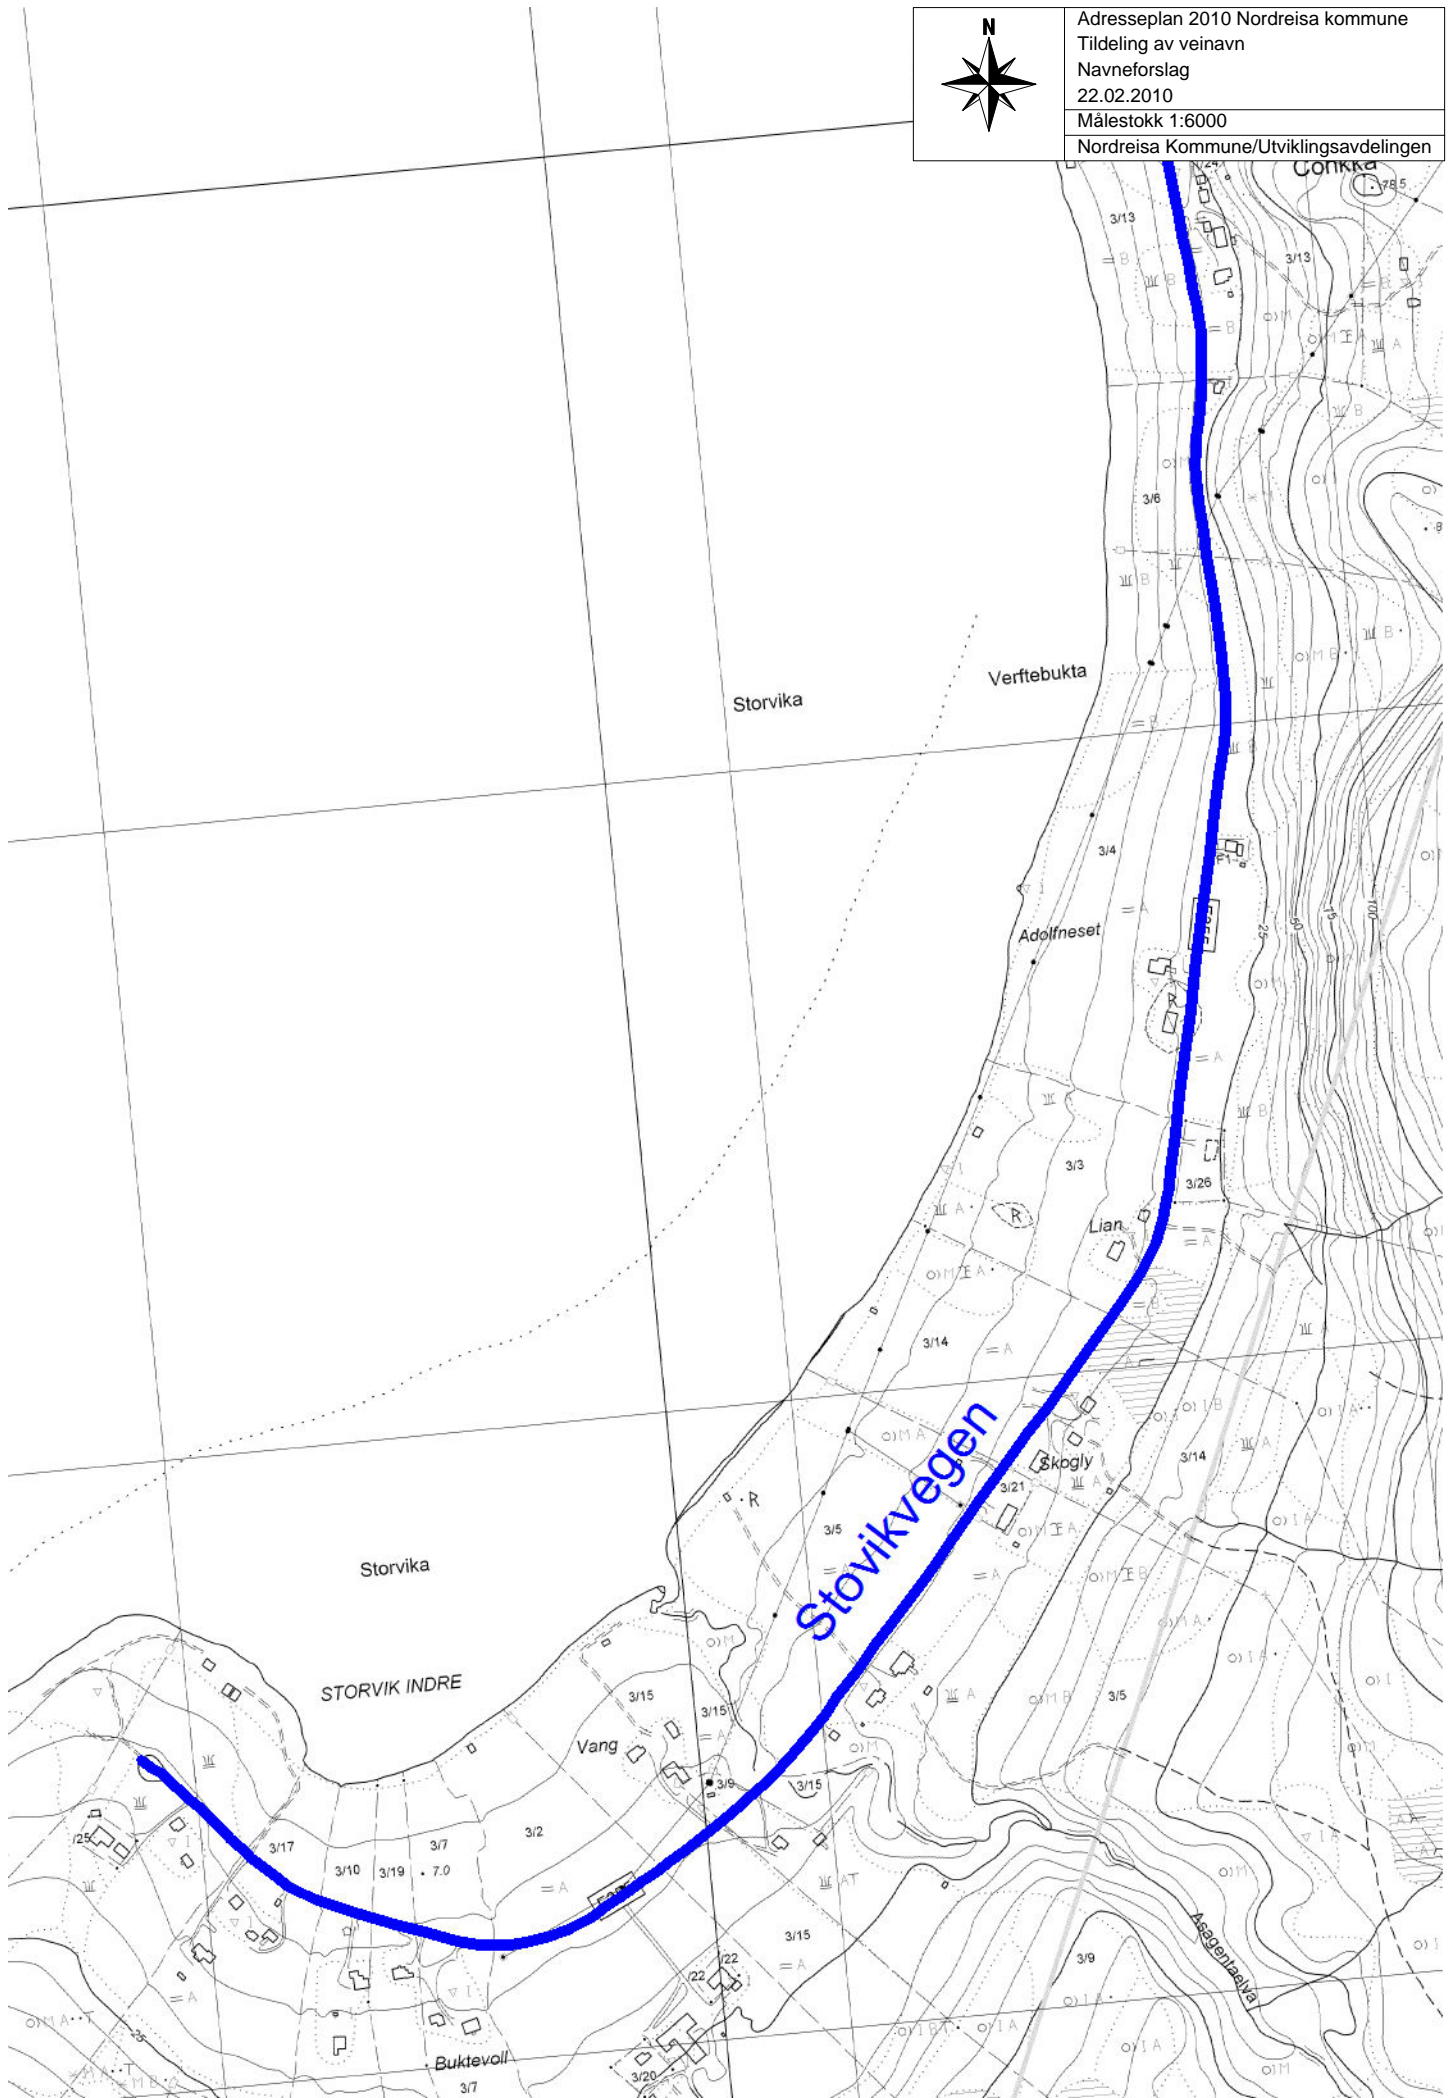

Adresseplan 2010 Nordreisa kommune
Tildeling av veinavn
Navneforslag
22.02.2010
Målestokk 1:6000
Nordreisa Kommune/Utviklingsavdelingen