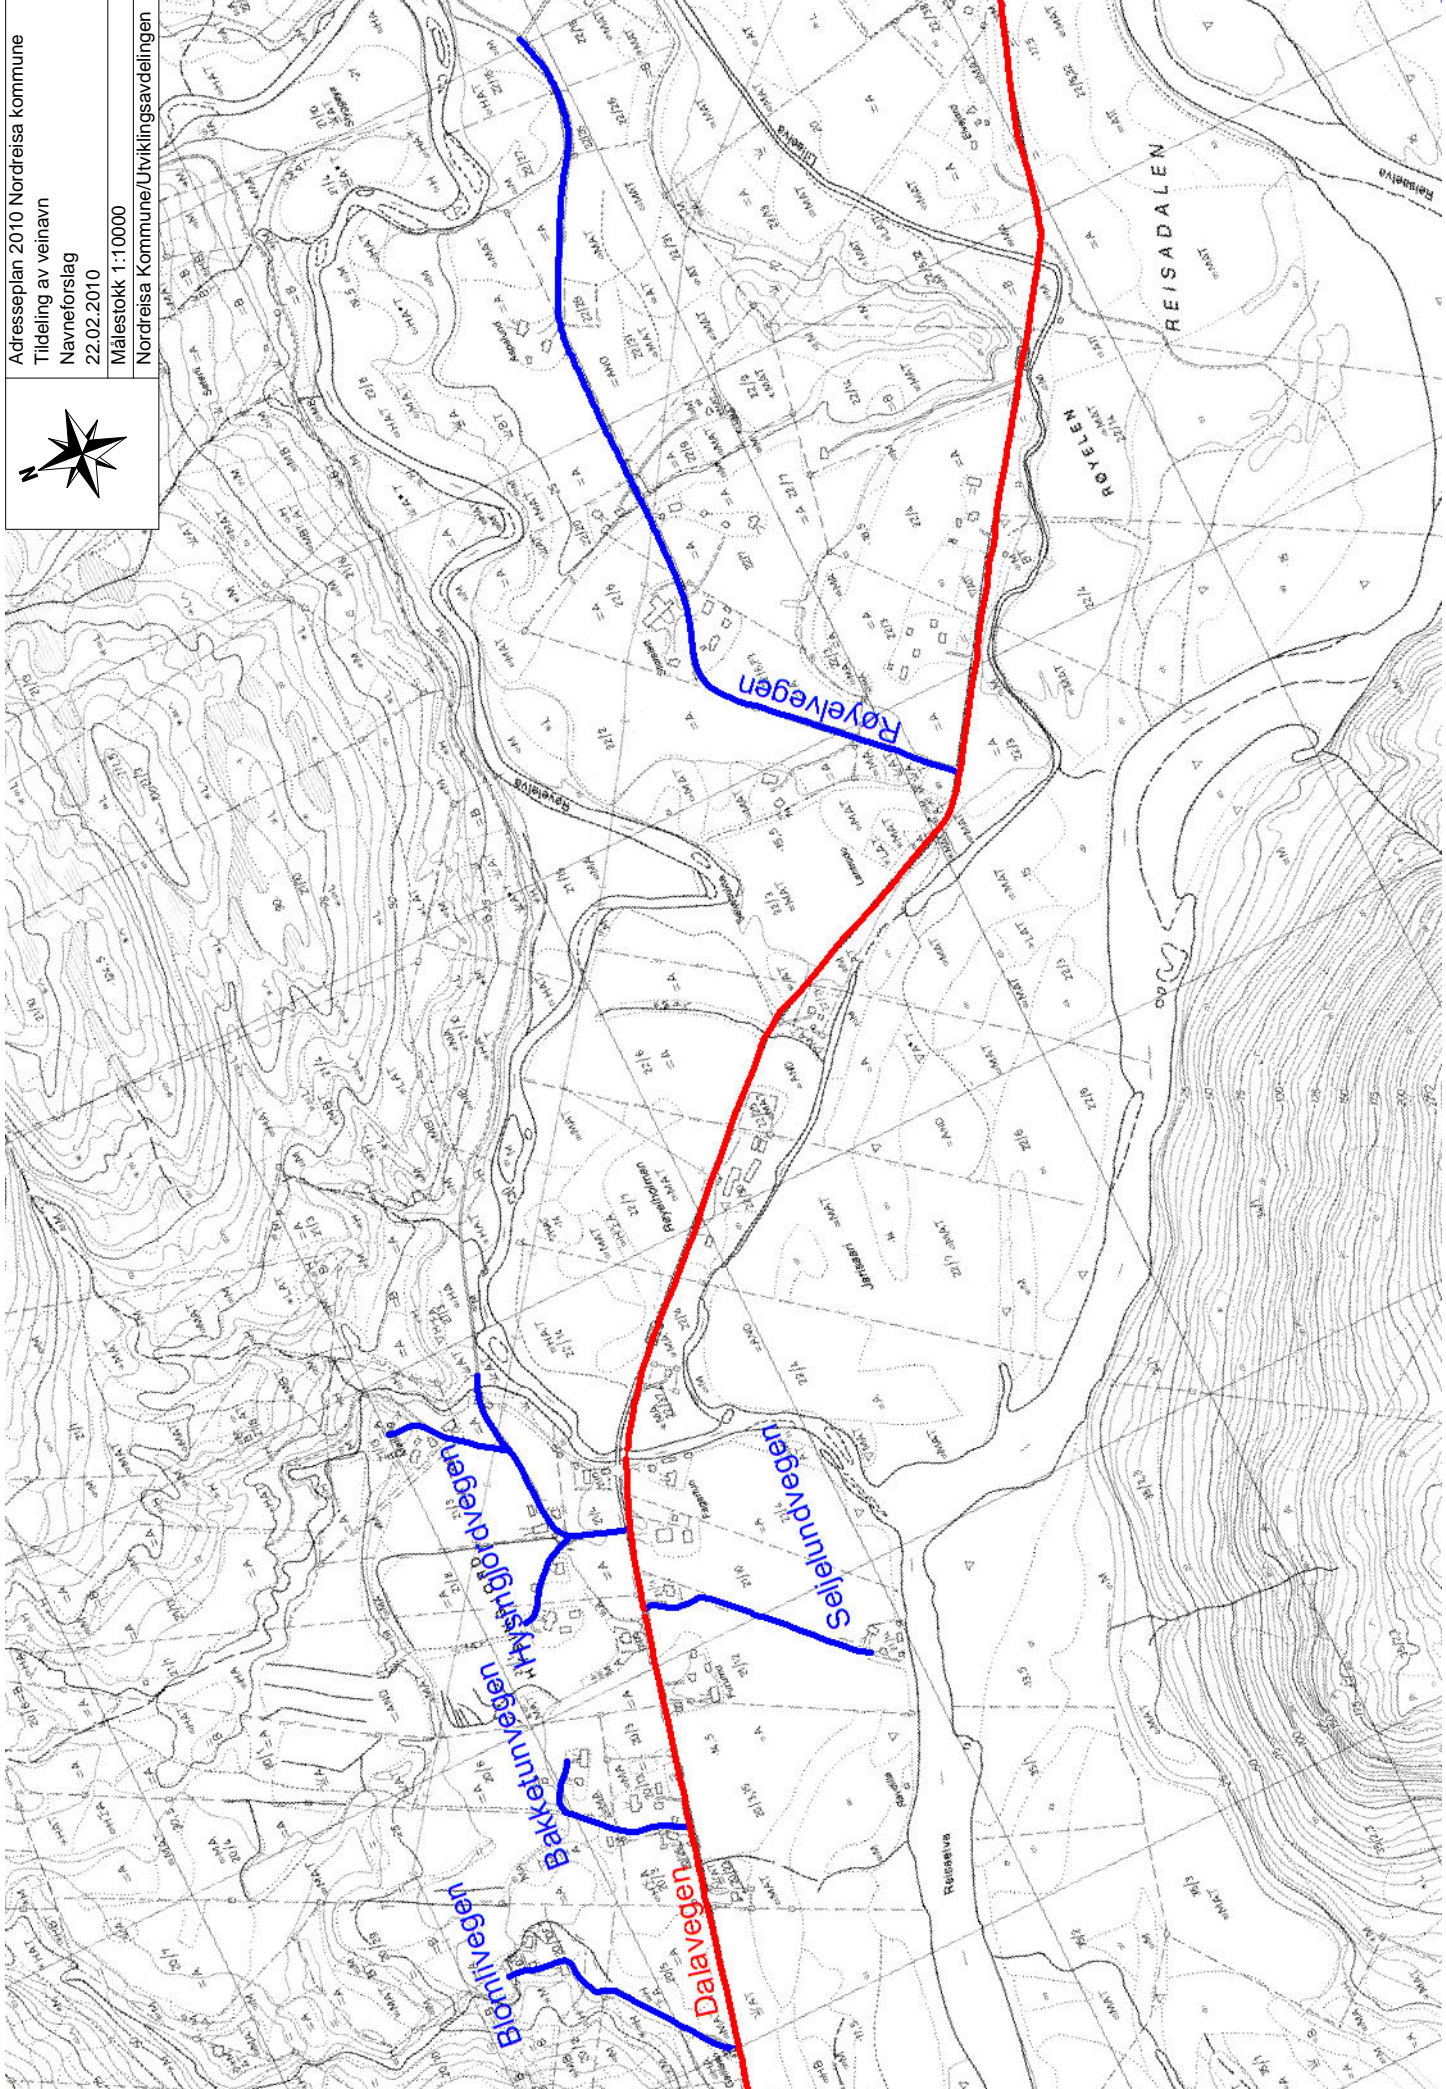

Adresseplan 2010 Nordreisa kommune
Tideling av veinavn
Navneforslag
22.02.2010
Målestokk 1:10000
Nordreisa Kommune/Utviklingsavdelingen