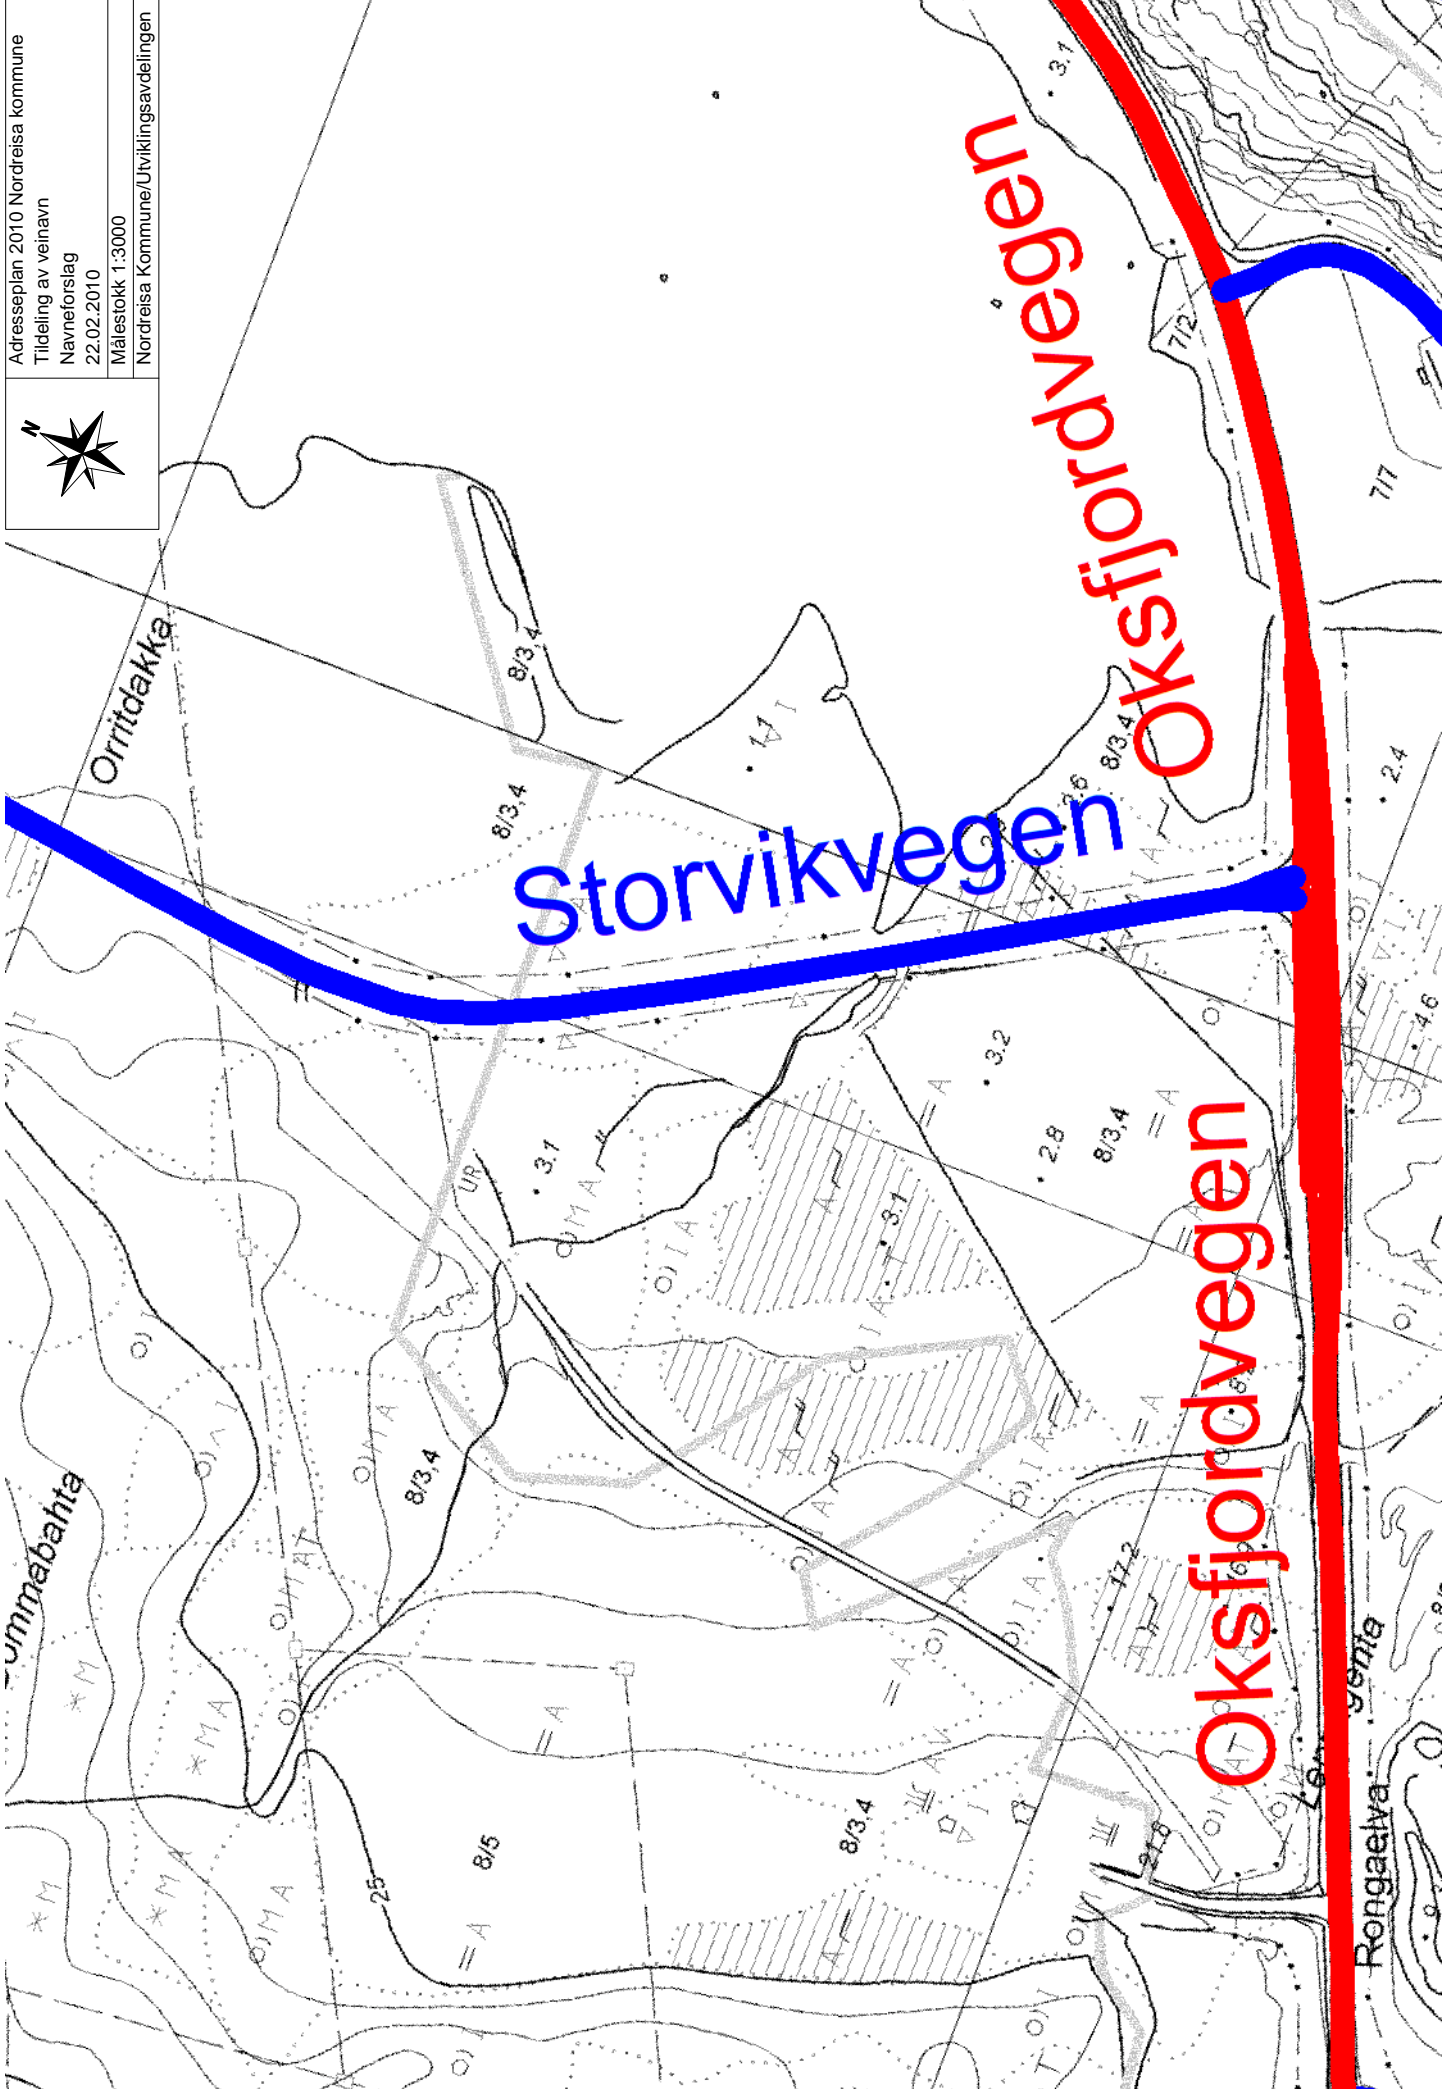

Adresseplan 2010 Nordreisa kommune
Tildeling av veinavn
Navneforslag
22.02.2010
Målestokk 1:3000
Nordreisa Kommune/Utviklingsavdelingen

Storvikvegen

Oksfjordvegen

Oksfjordvegen