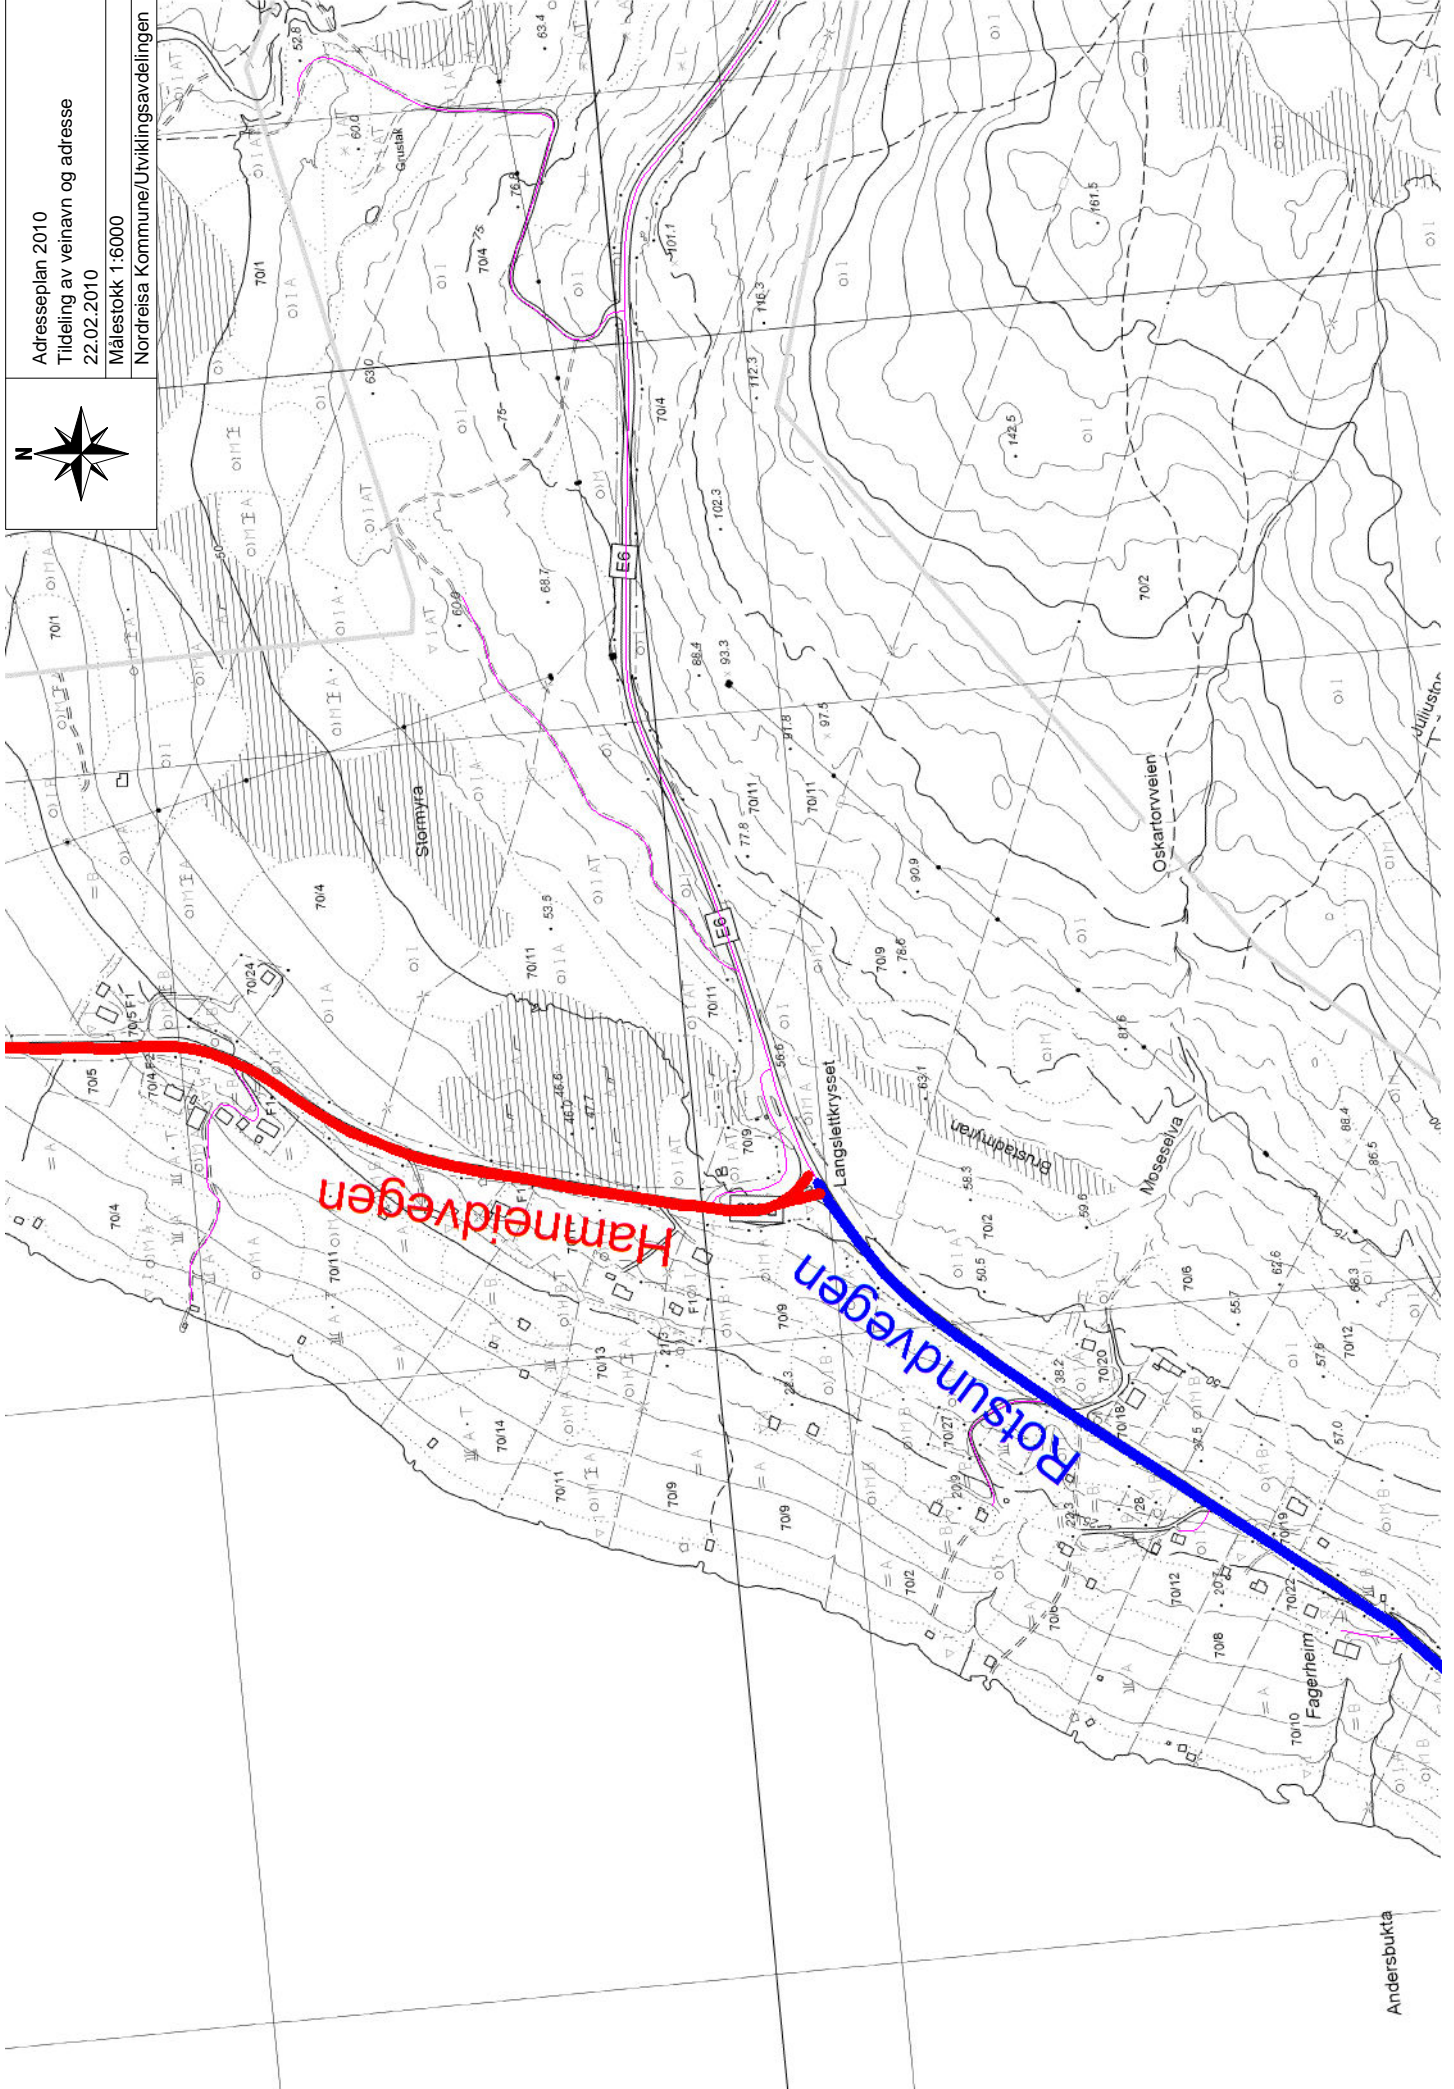

NORDREISA KOMMUNE

ADRESSEPLAN
2010

Oversiktskart
Alle grendelag

NORDREISA KOMMUNE

ADRESSEPLAN
2010

Oversiktskart
Bakkeby grendelag

Adresseplan 2010
Tilfelding av veinavn og adresse
22.02.2010
Målestokk 1:6000
Nordreisa Kommune/Utviklingsavdelingen