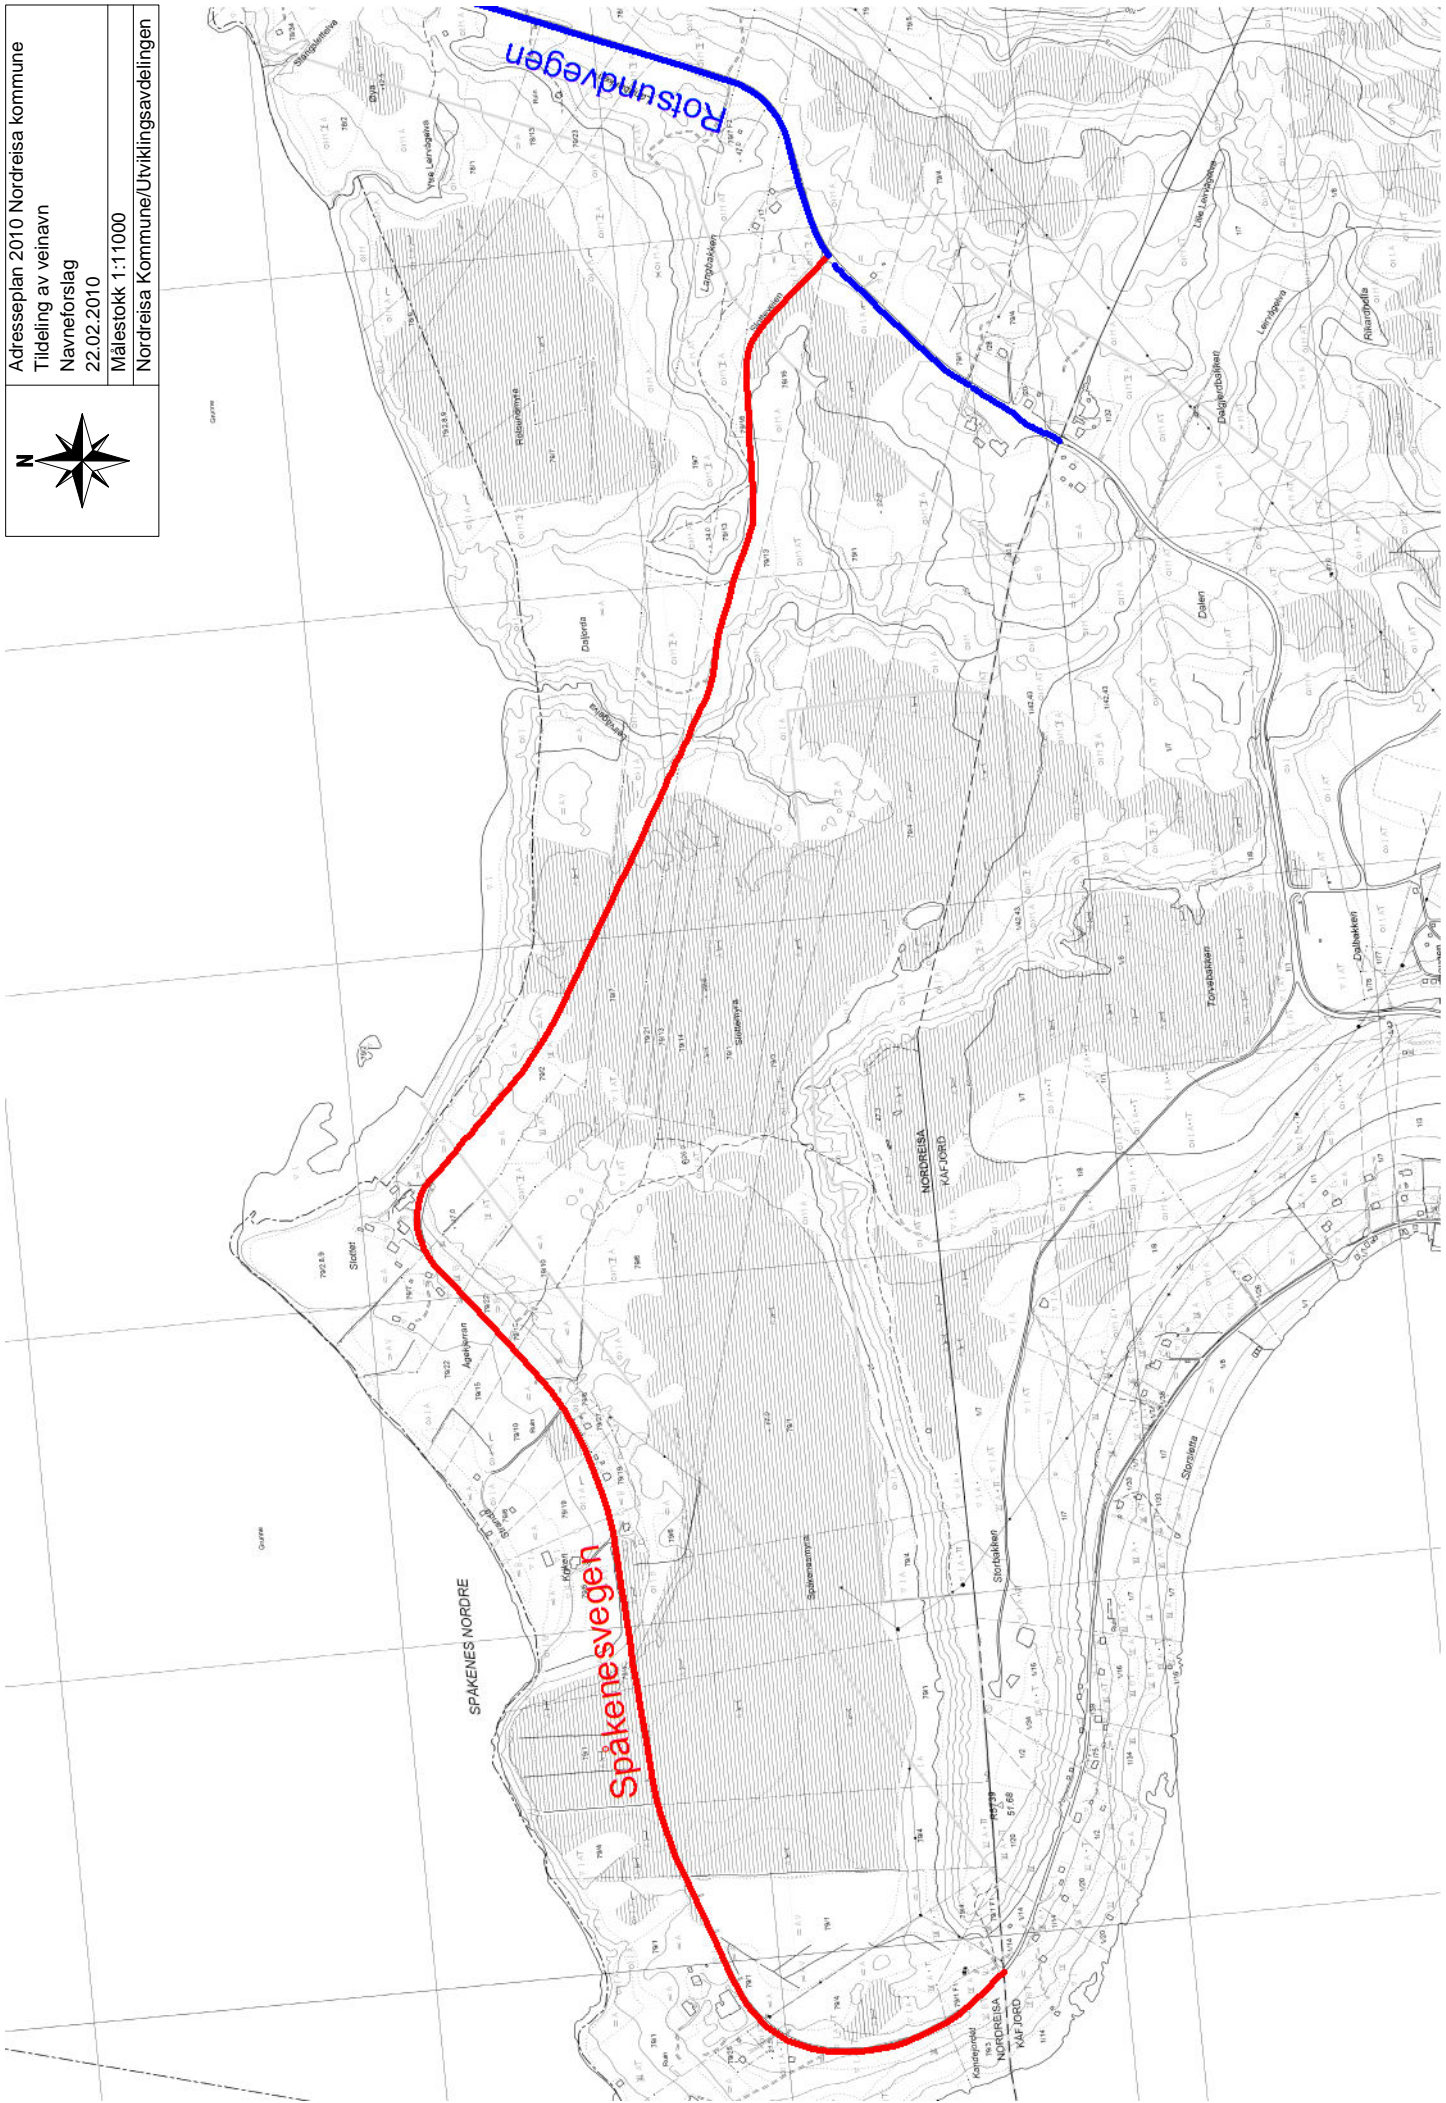

Adresseplan 2010 Nordreisa kommune
	Tidling av veinavn
	Navneforslag
	22.02.2010
Målestokk 1:11000	
Nordreisa Kommune/Utviklingsavdelingen