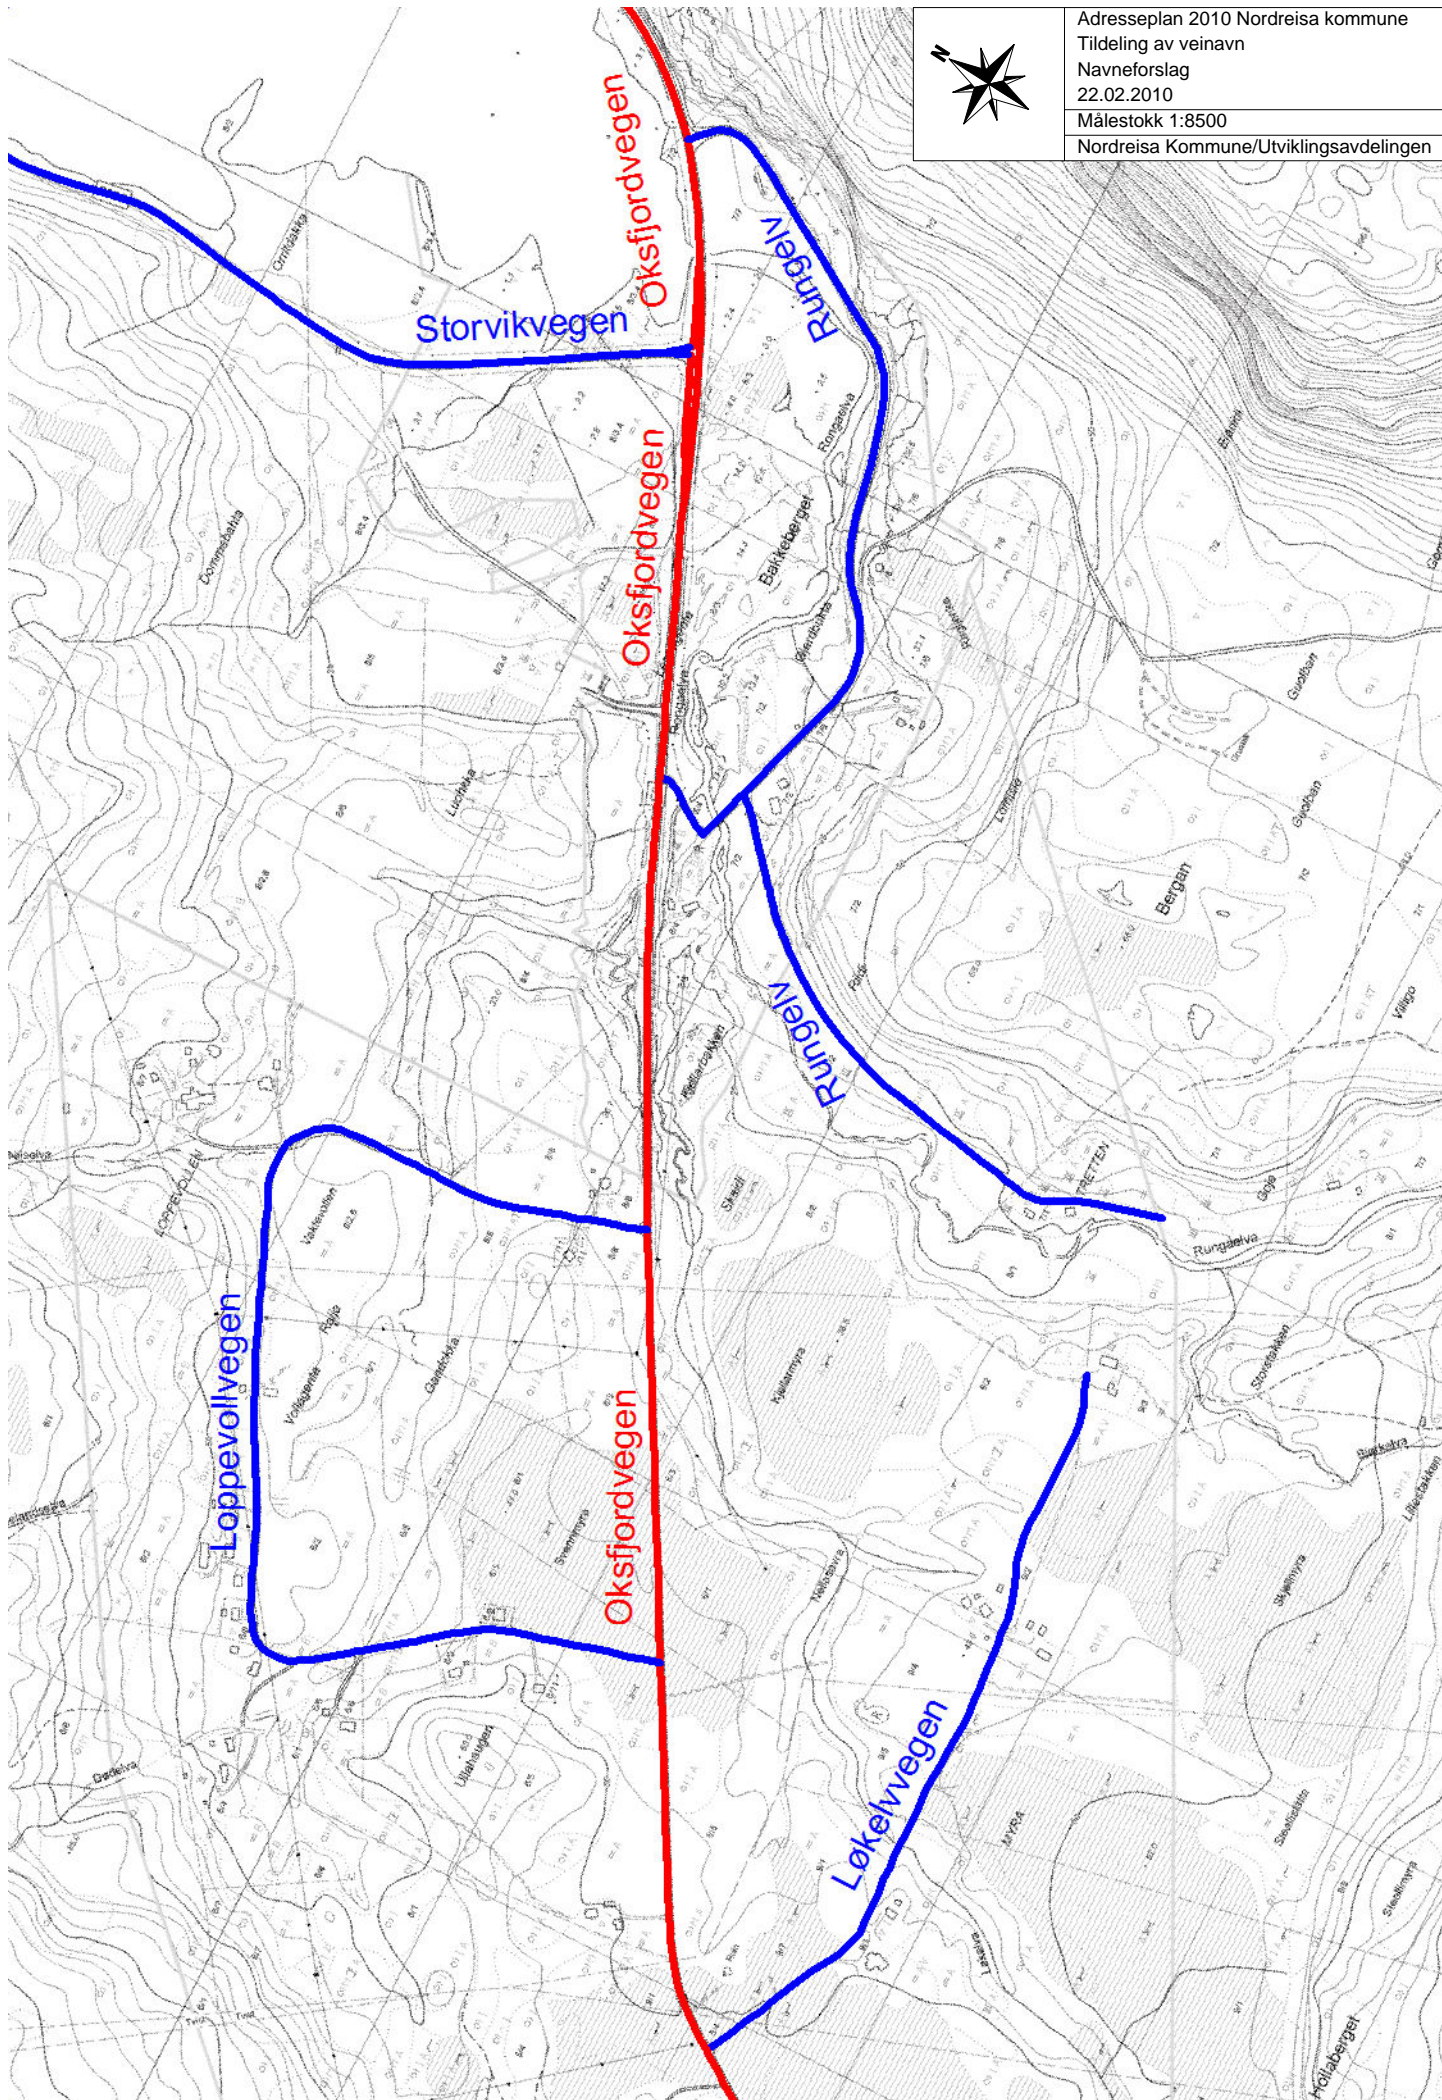

Adresseplan 2010 Nordreisa kommune
Tildeling av veinavn
Navneforslag
22.02.2010
Målestokk 1:8500
Nordreisa Kommune/Utviklingsavdelingen