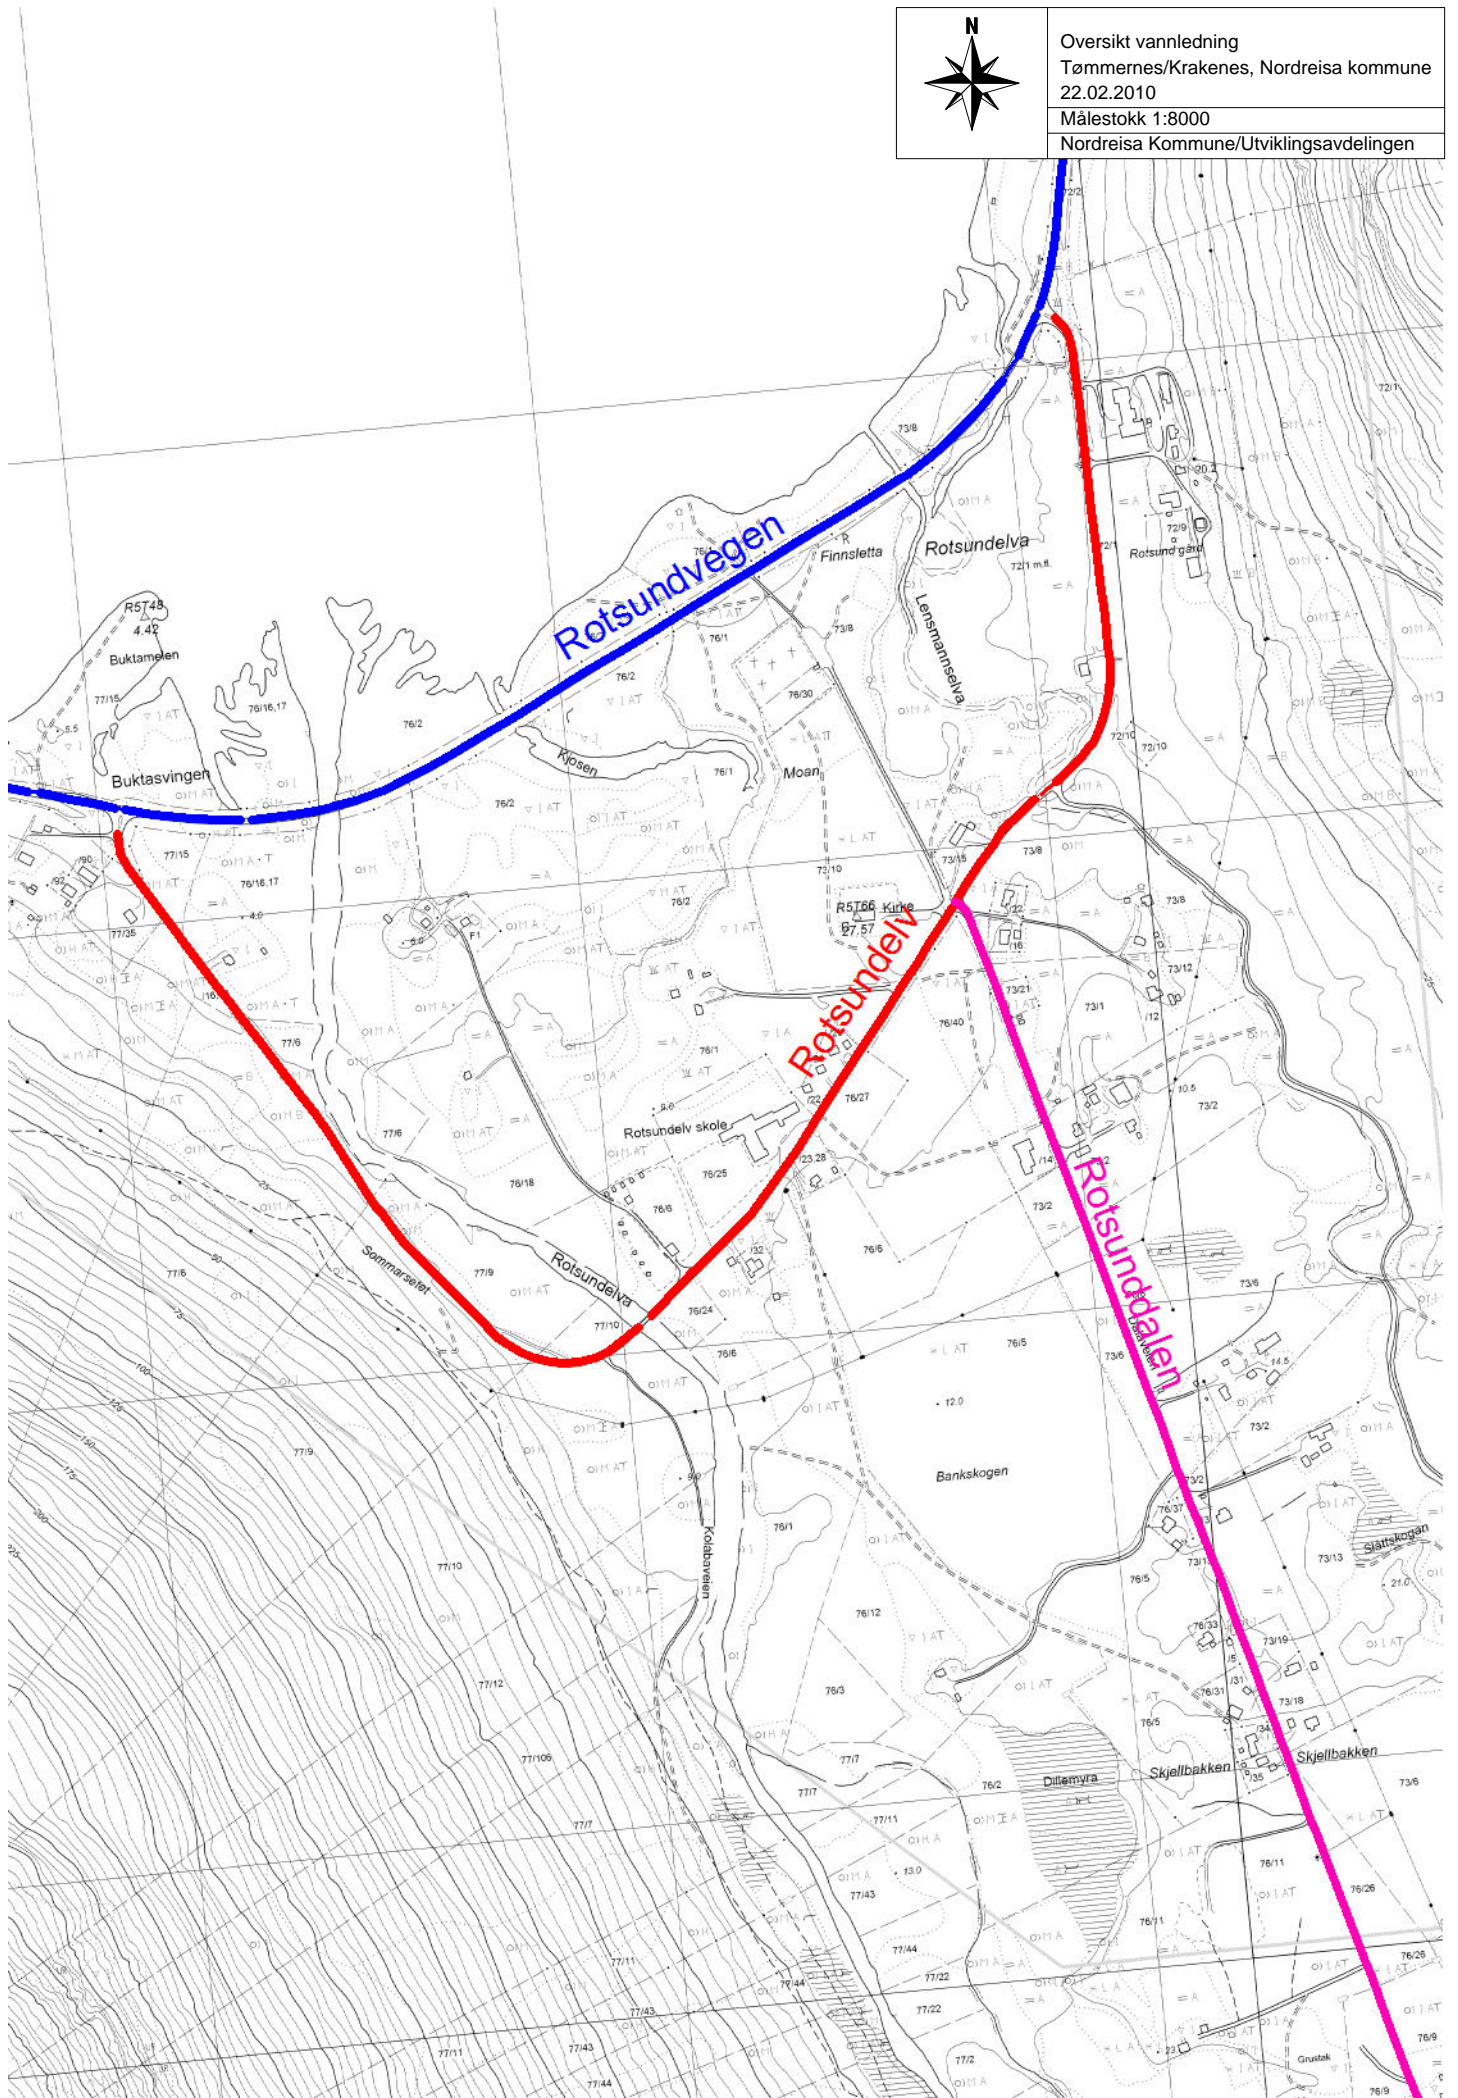

ADRESSEPLAN
2010

Oversiktskart
Rotsund og omegn grendeutvalg

Oversikt vannledning
Tømmeres/Krakenes, Nordreisa kommune
22.02.2010
Målestokk 1:5000
Nordreisa Kommune/Utviklingsavdelingen

Oversikt vannledning
Tømmernes/Krakenes, Nordreisa kommune
22.02.2010
Målestokk 1:8000
Nordreisa Kommune/Utviklingsavdelingen