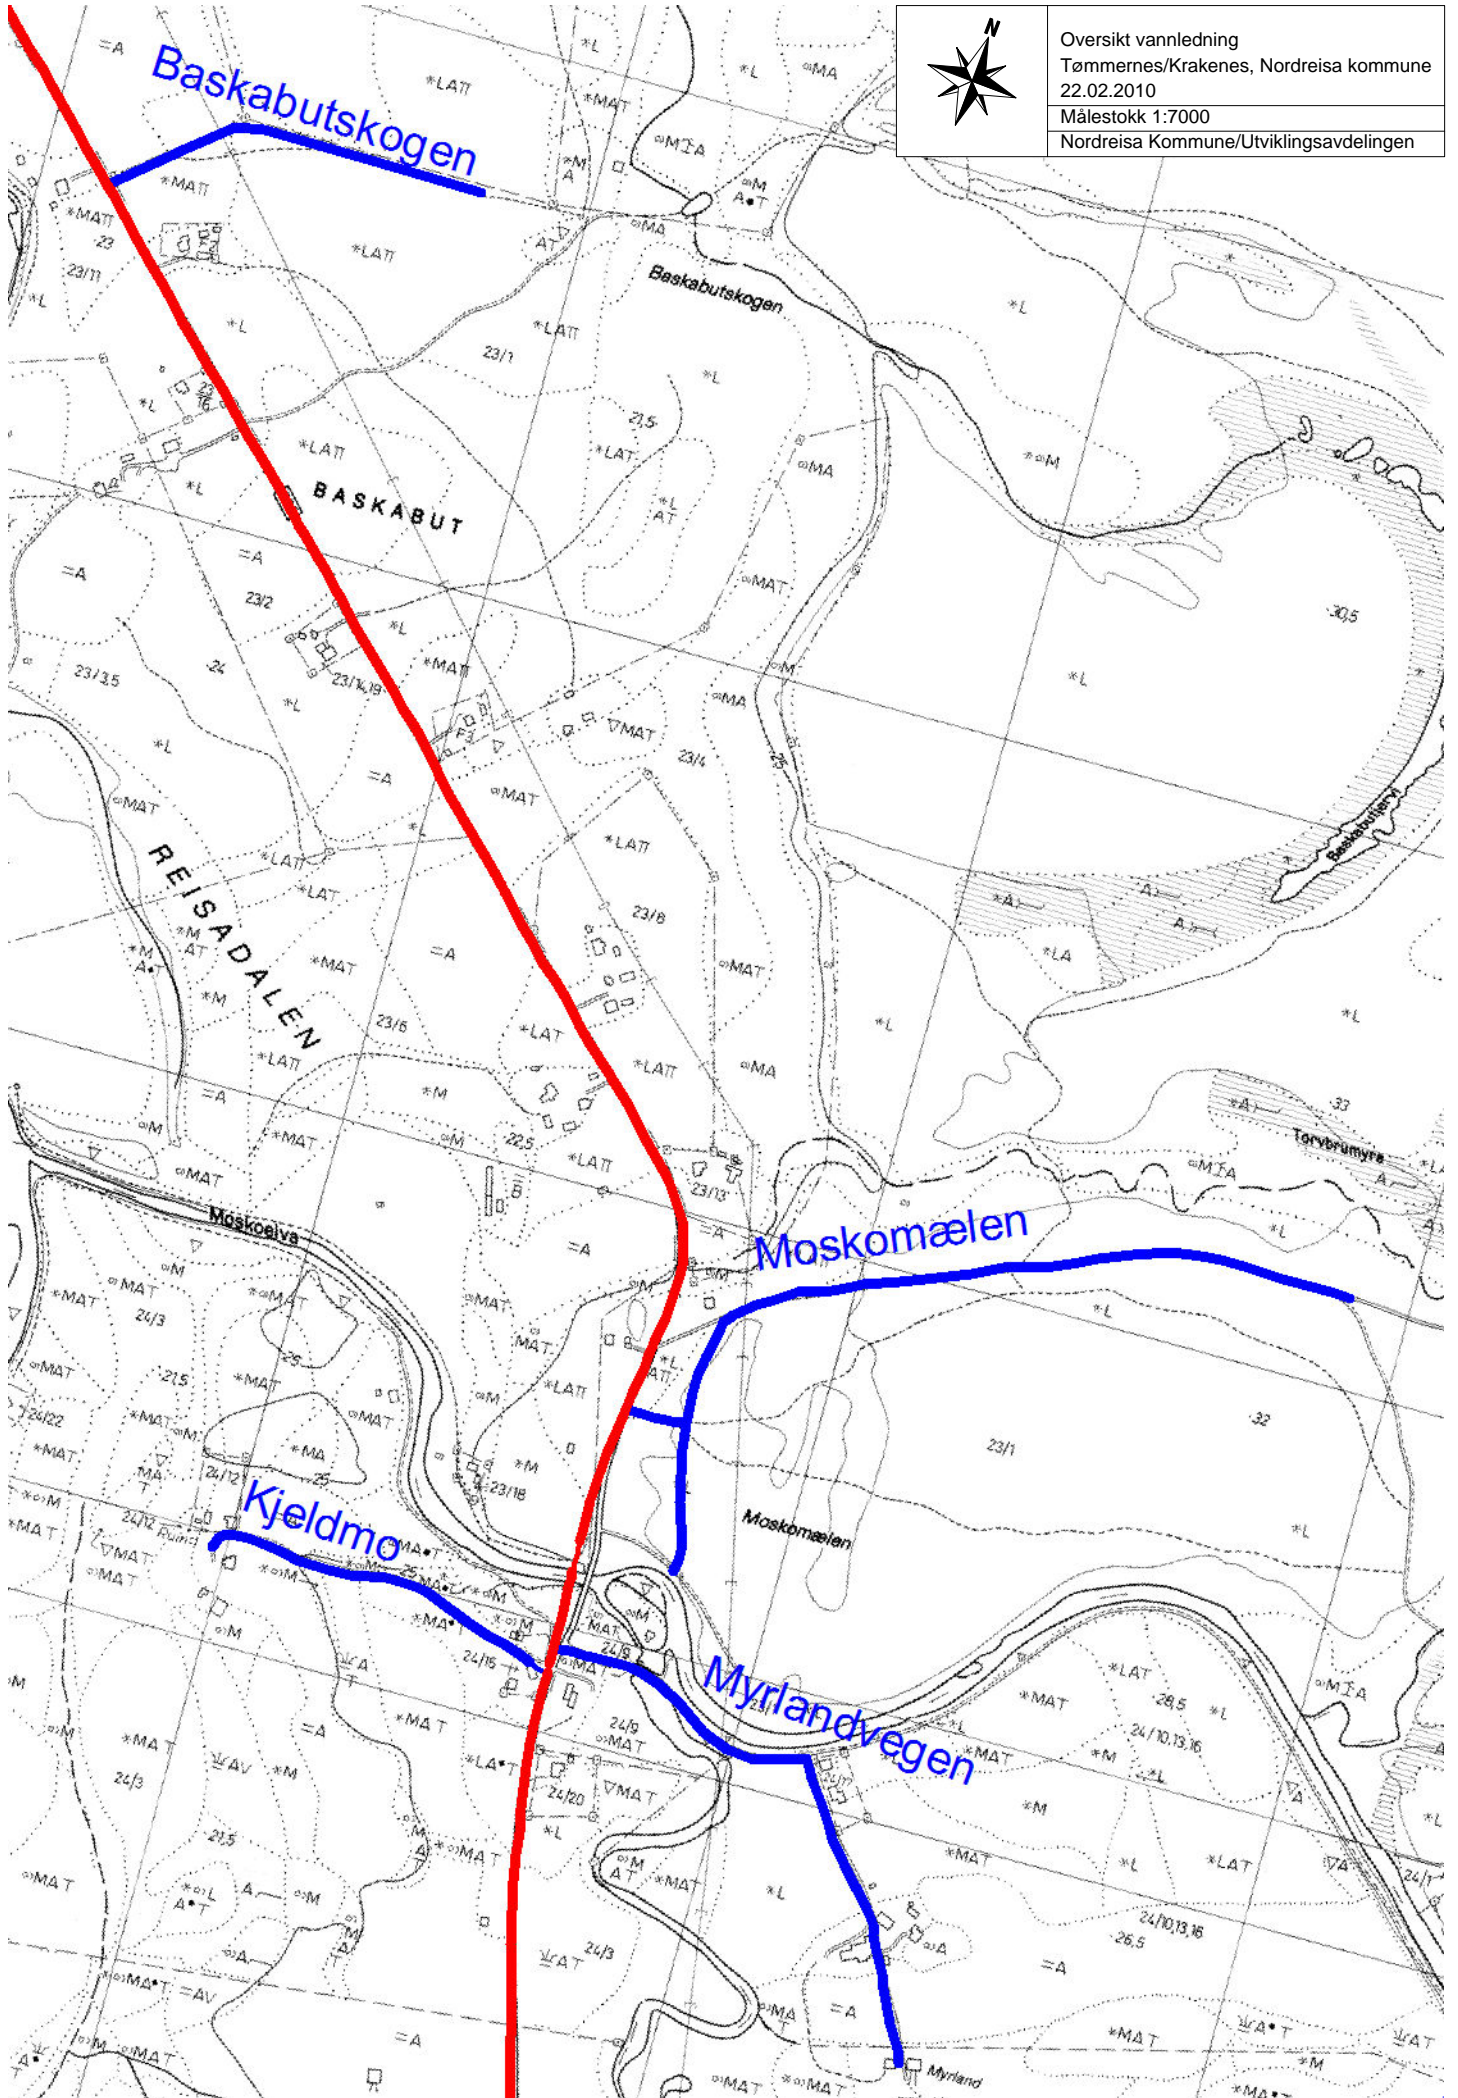

Oversikt vannledning
Tømmernes/Krakenes, Nordreisa kommune
22.02.2010
Målestokk 1:7000
Nordreisa Kommune/Utviklingsavdelingen