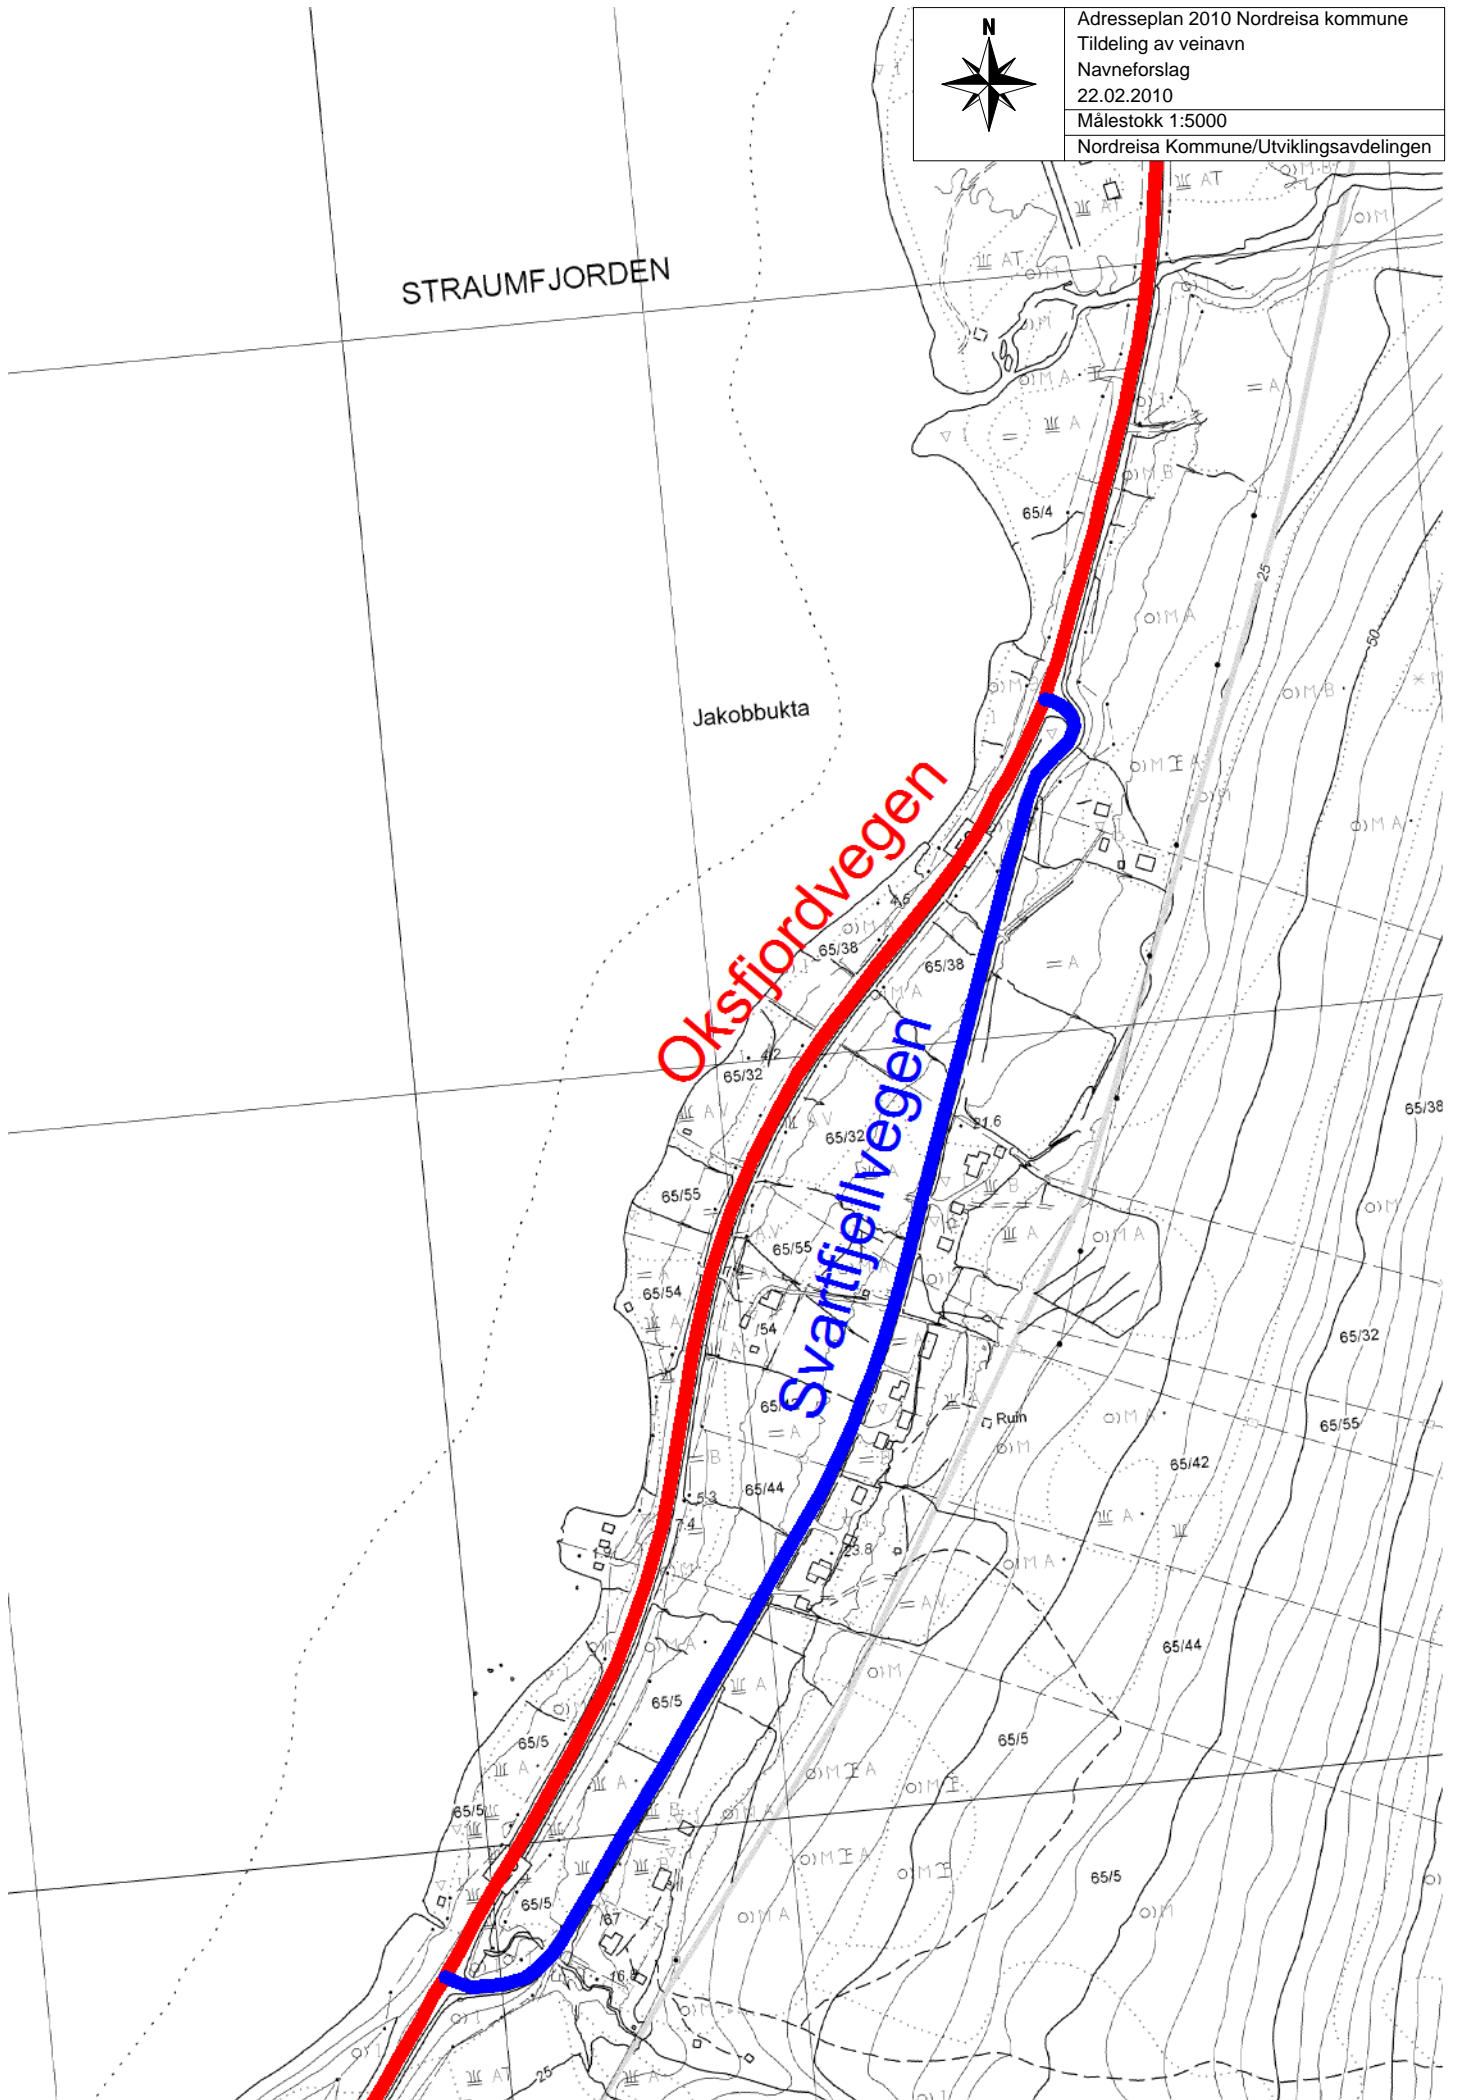

Adresseplan 2010 Nordreisa kommune
Tildeling av veinavn
Navneforslag
22.02.2010
Målestokk 1:5000
Nordreisa Kommune/Utviklingsavdelingen

STRAUMFJORDEN

Jakobbukta

Oksfjordvegen

Svartfjellvegen