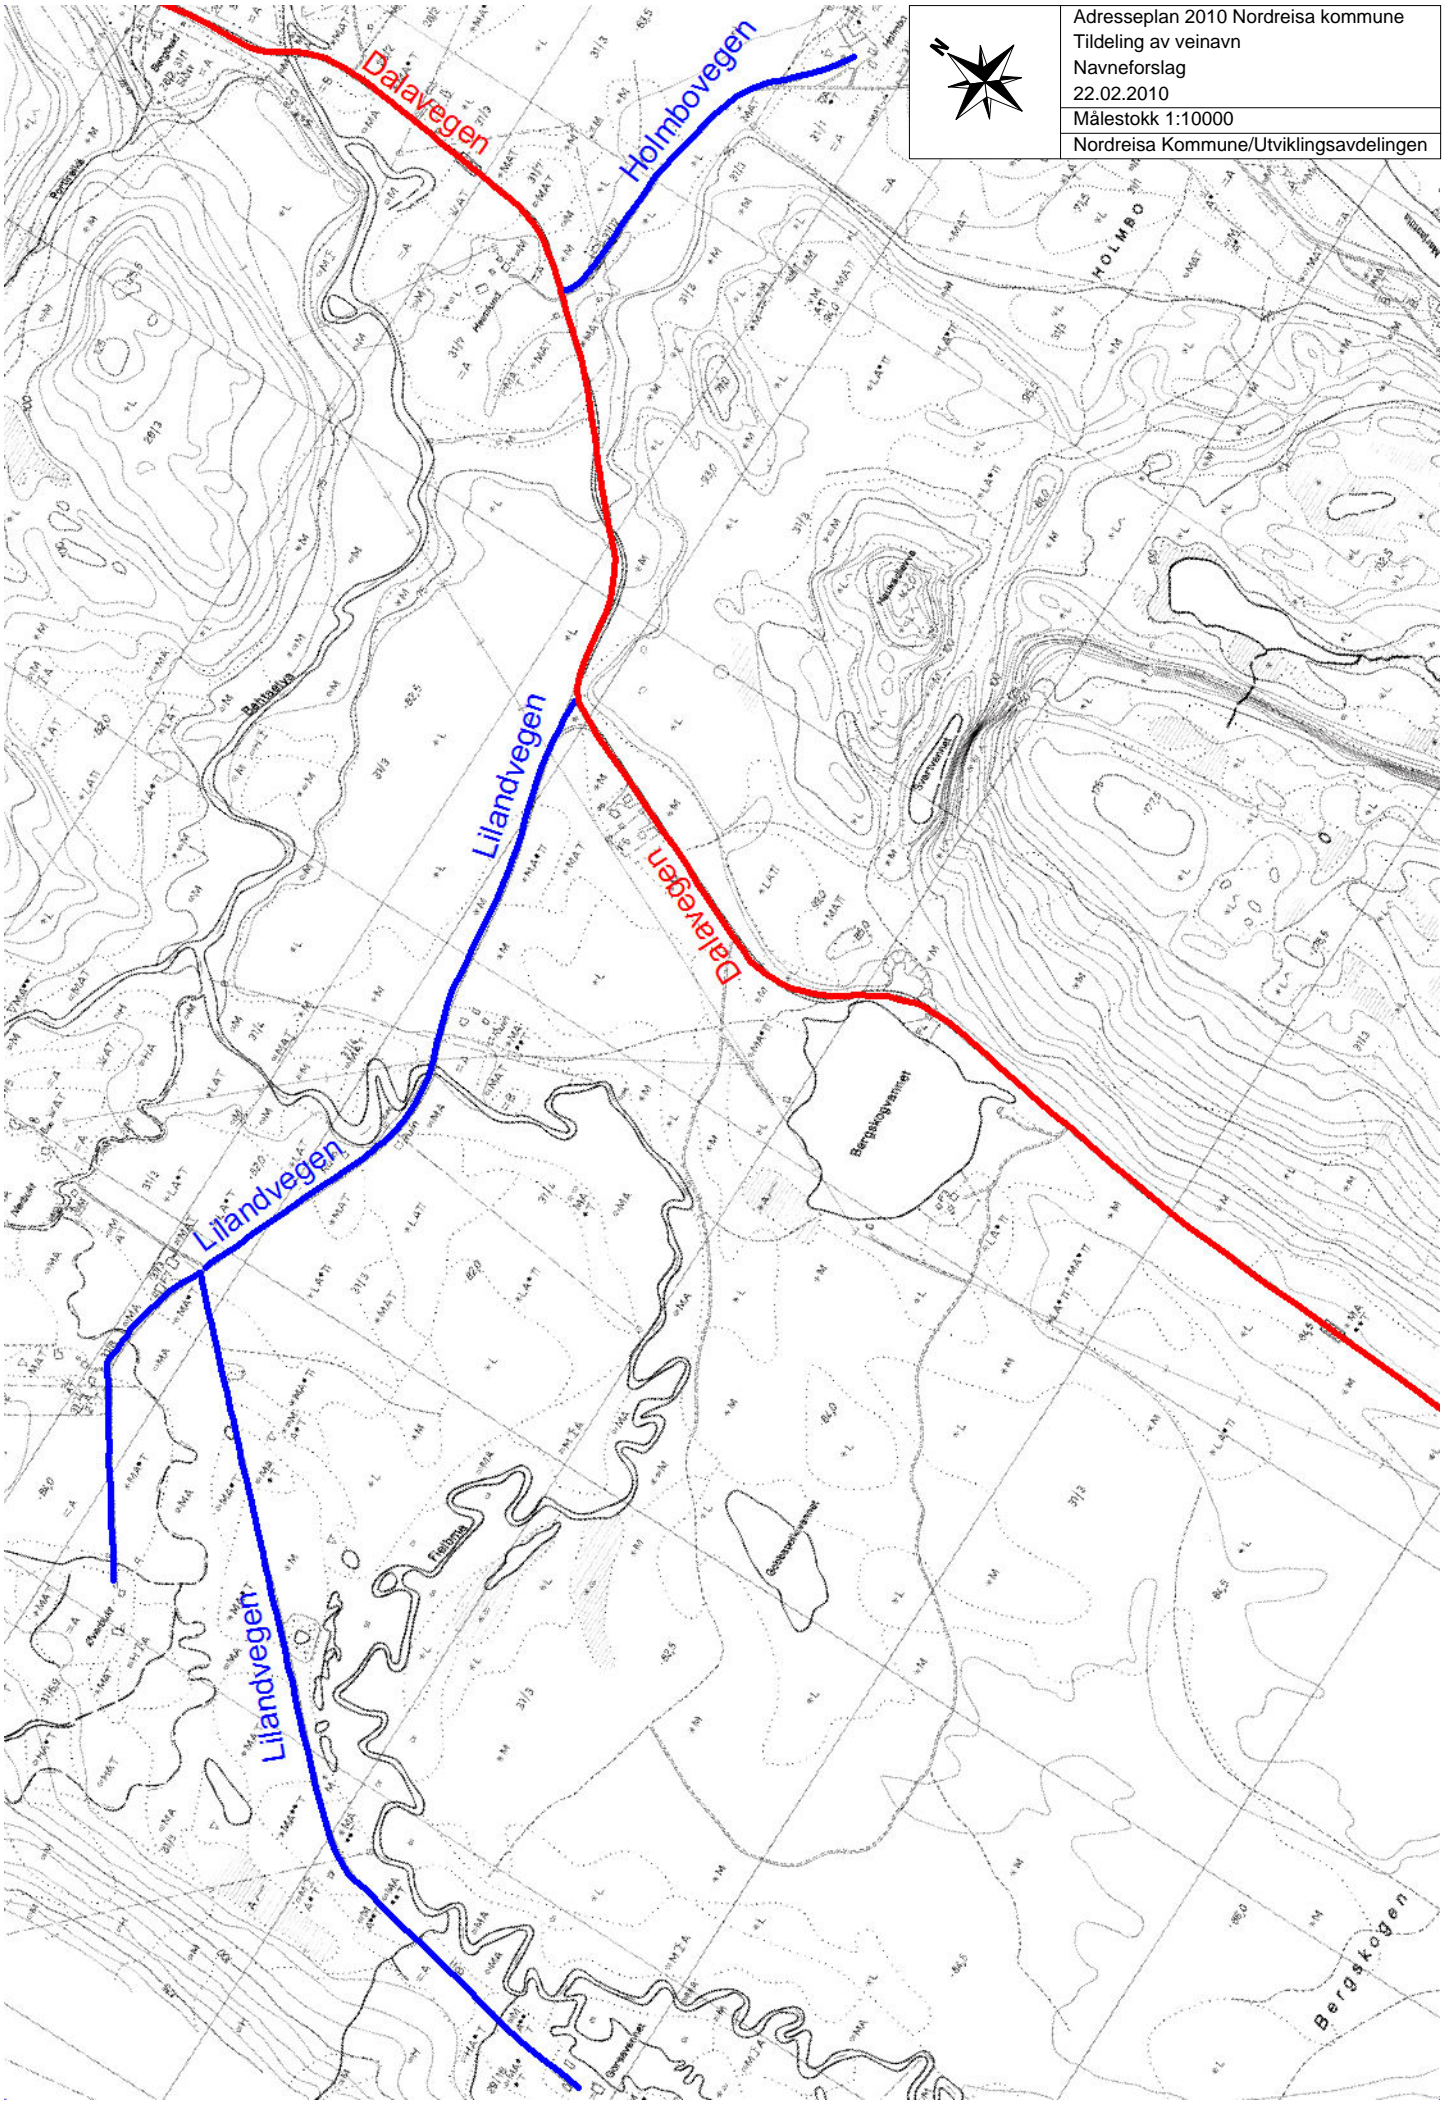

Adresseplan 2010 Nordreisa kommune
Tildeling av veinavn
Navneforslag
22.02.2010
Målestokk 1:10000
Nordreisa Kommune/Utviklingsavdelingen