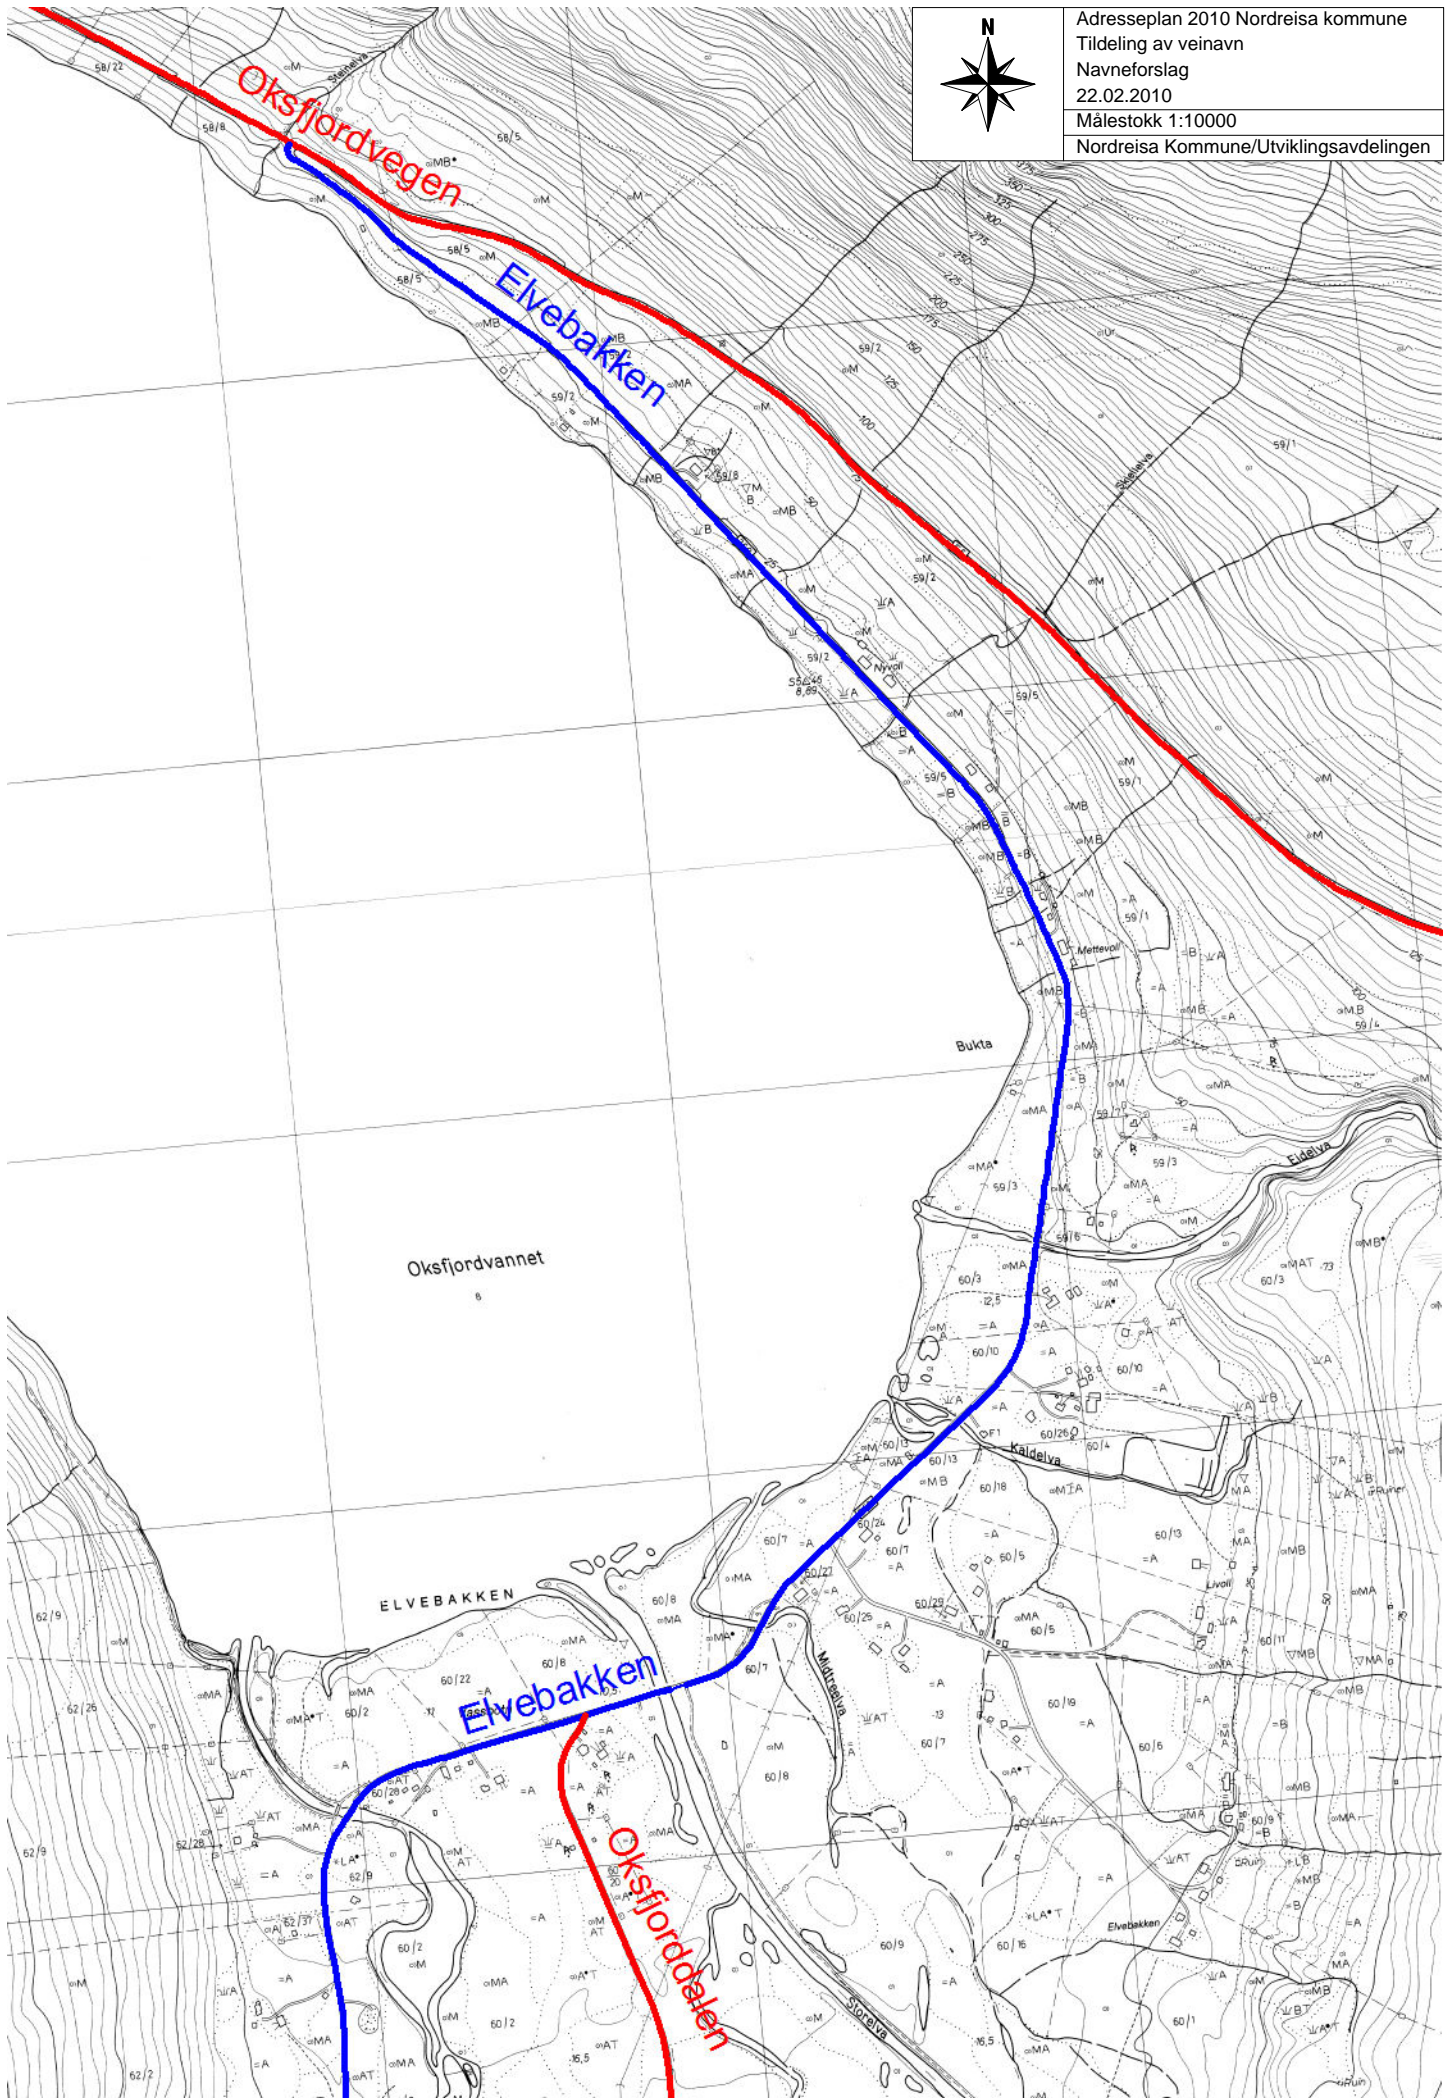

Adresseplan 2010 Nordreisa kommune
Tildeling av veinavn
Navneforslag
22.02.2010
Målestokk 1:10000
Nordreisa Kommune/Utviklingsavdelingen