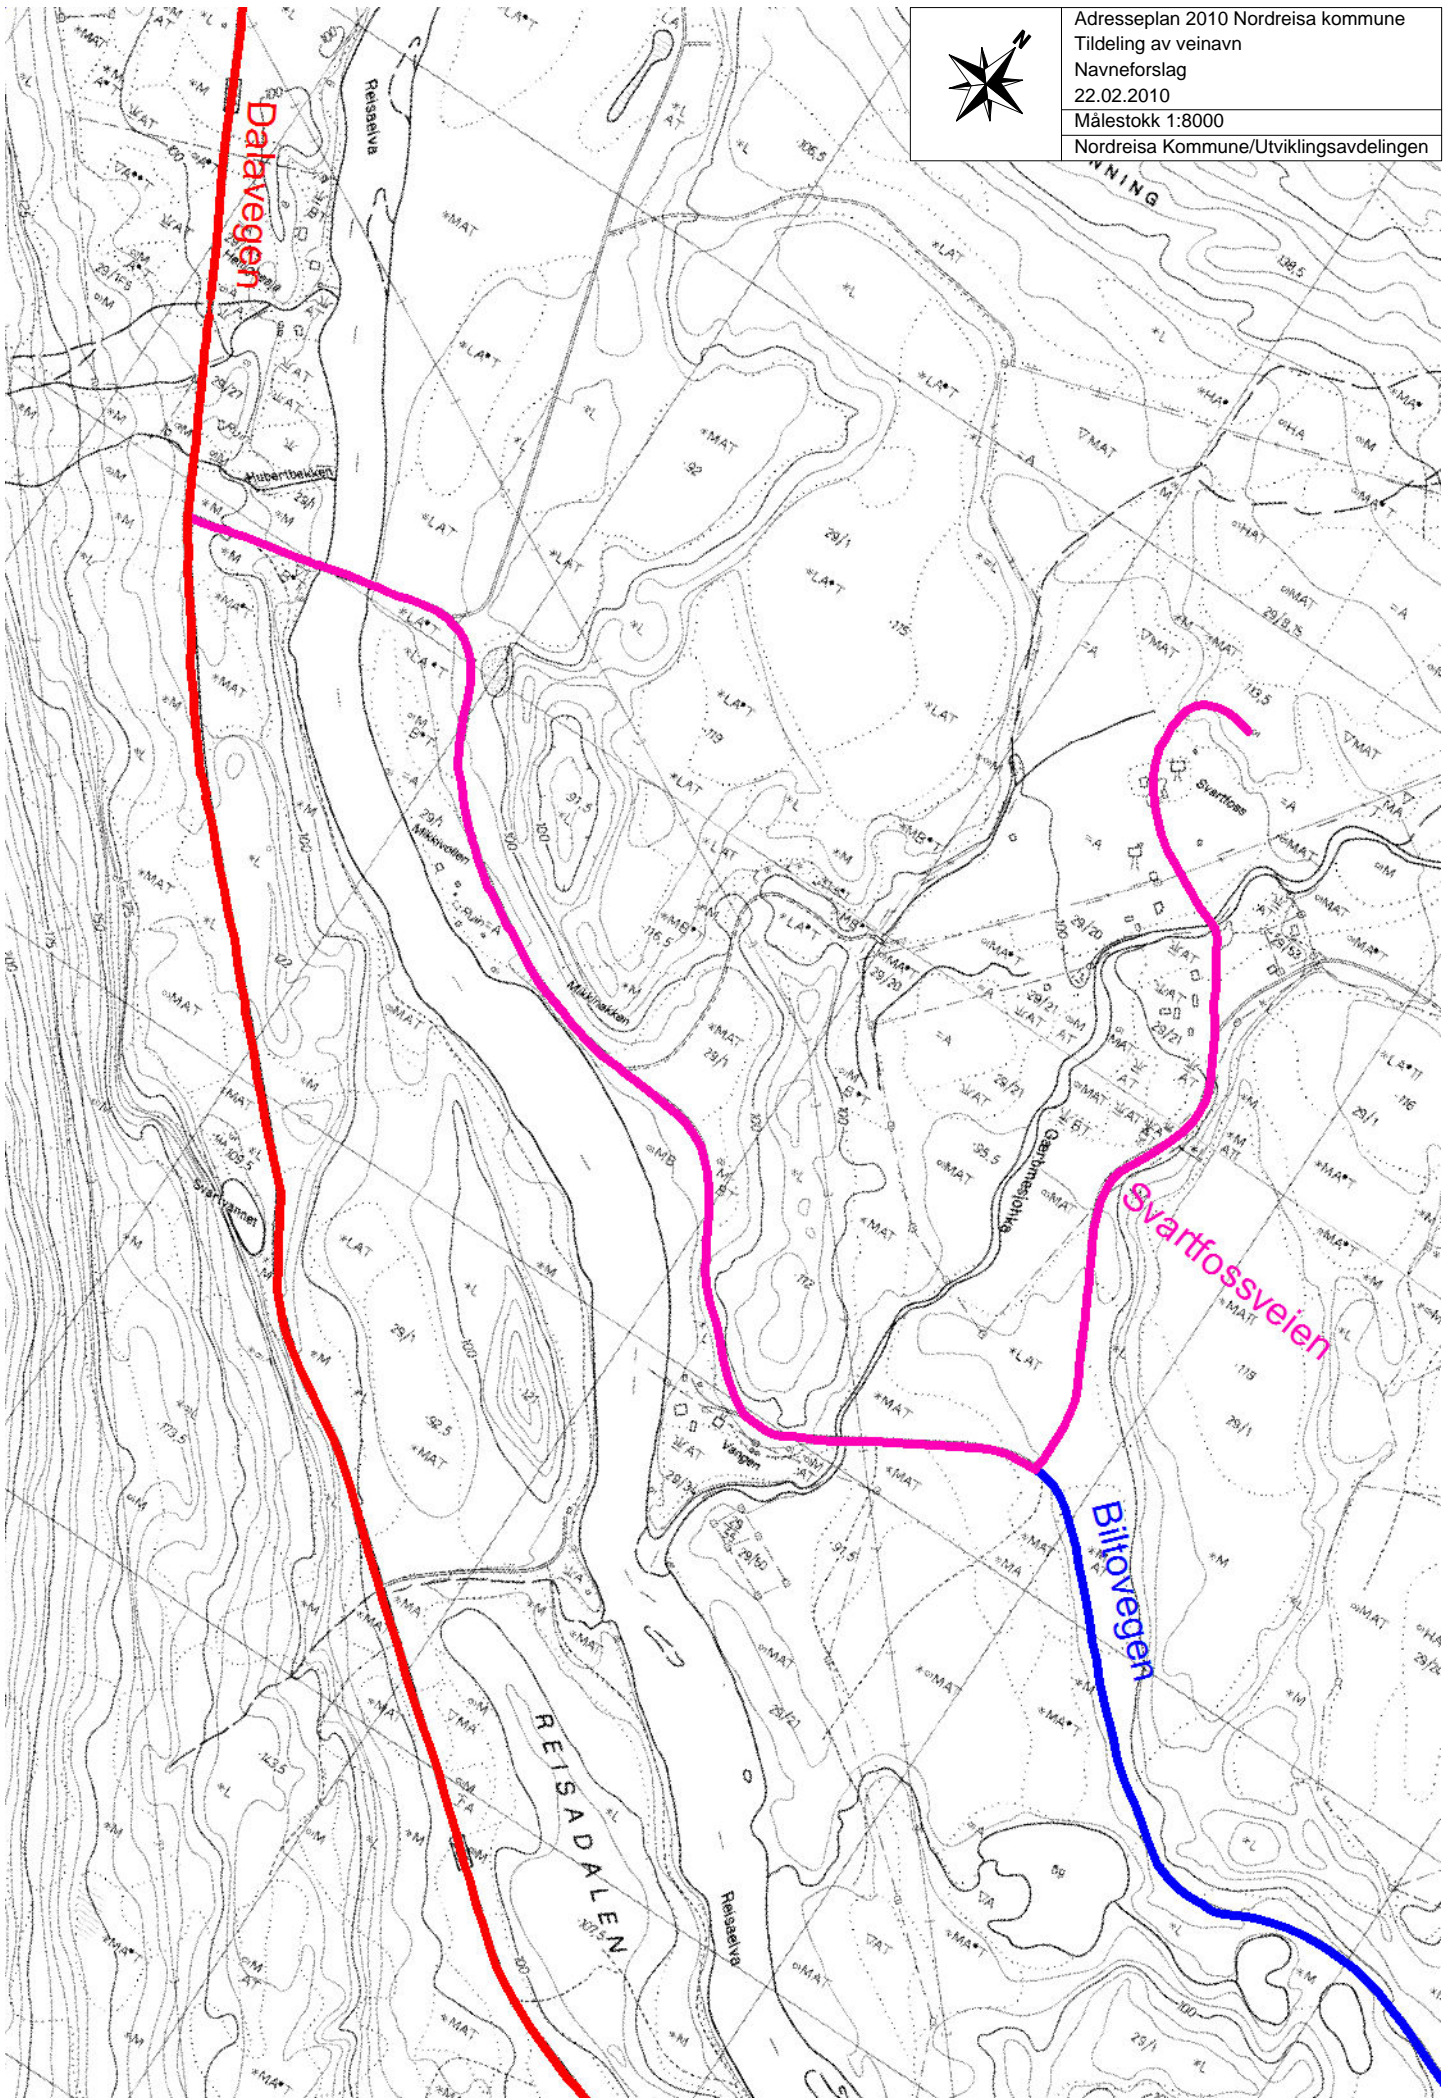

Adresseplan 2010 Nordreisa kommune
Tildeling av veinavn
Navneforslag
22.02.2010
Målestokk 1:8000
Nordreisa Kommune/Utviklingsavdelingen

Dalavegen

Svarfossveien

Bilvegen

REISADALEN

REISALVA

REISELVA