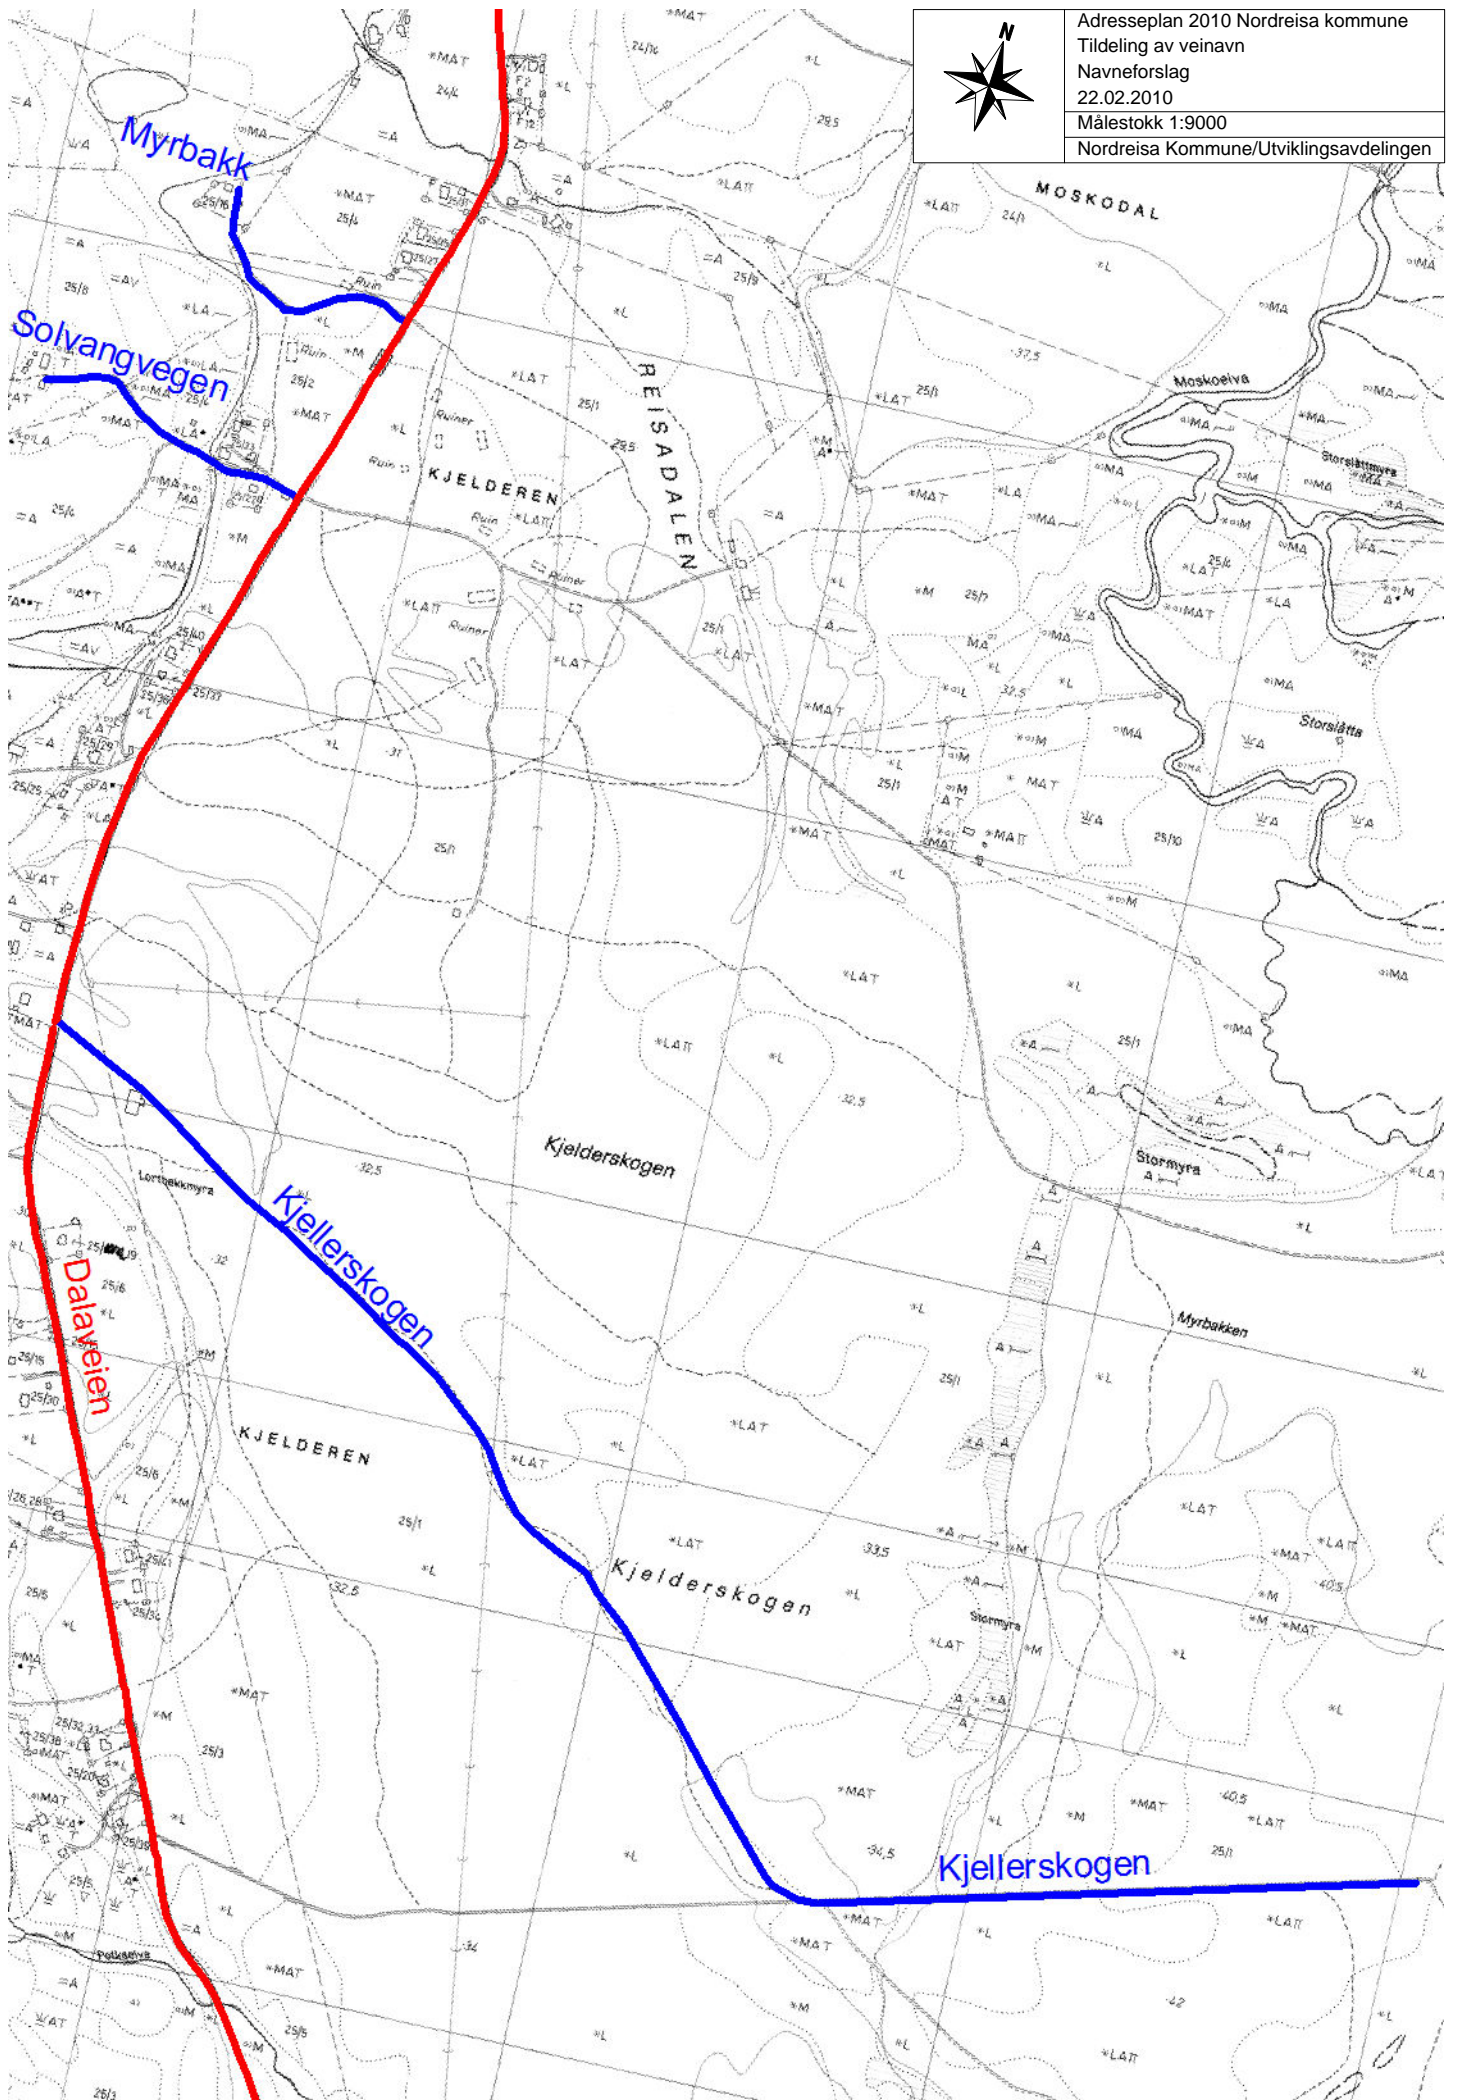

Adresseplan 2010 Nordreisa kommune
Tildeling av veinavn
Navneforslag
22.02.2010
Målestokk 1:9000
Nordreisa Kommune/Utviklingsavdelingen