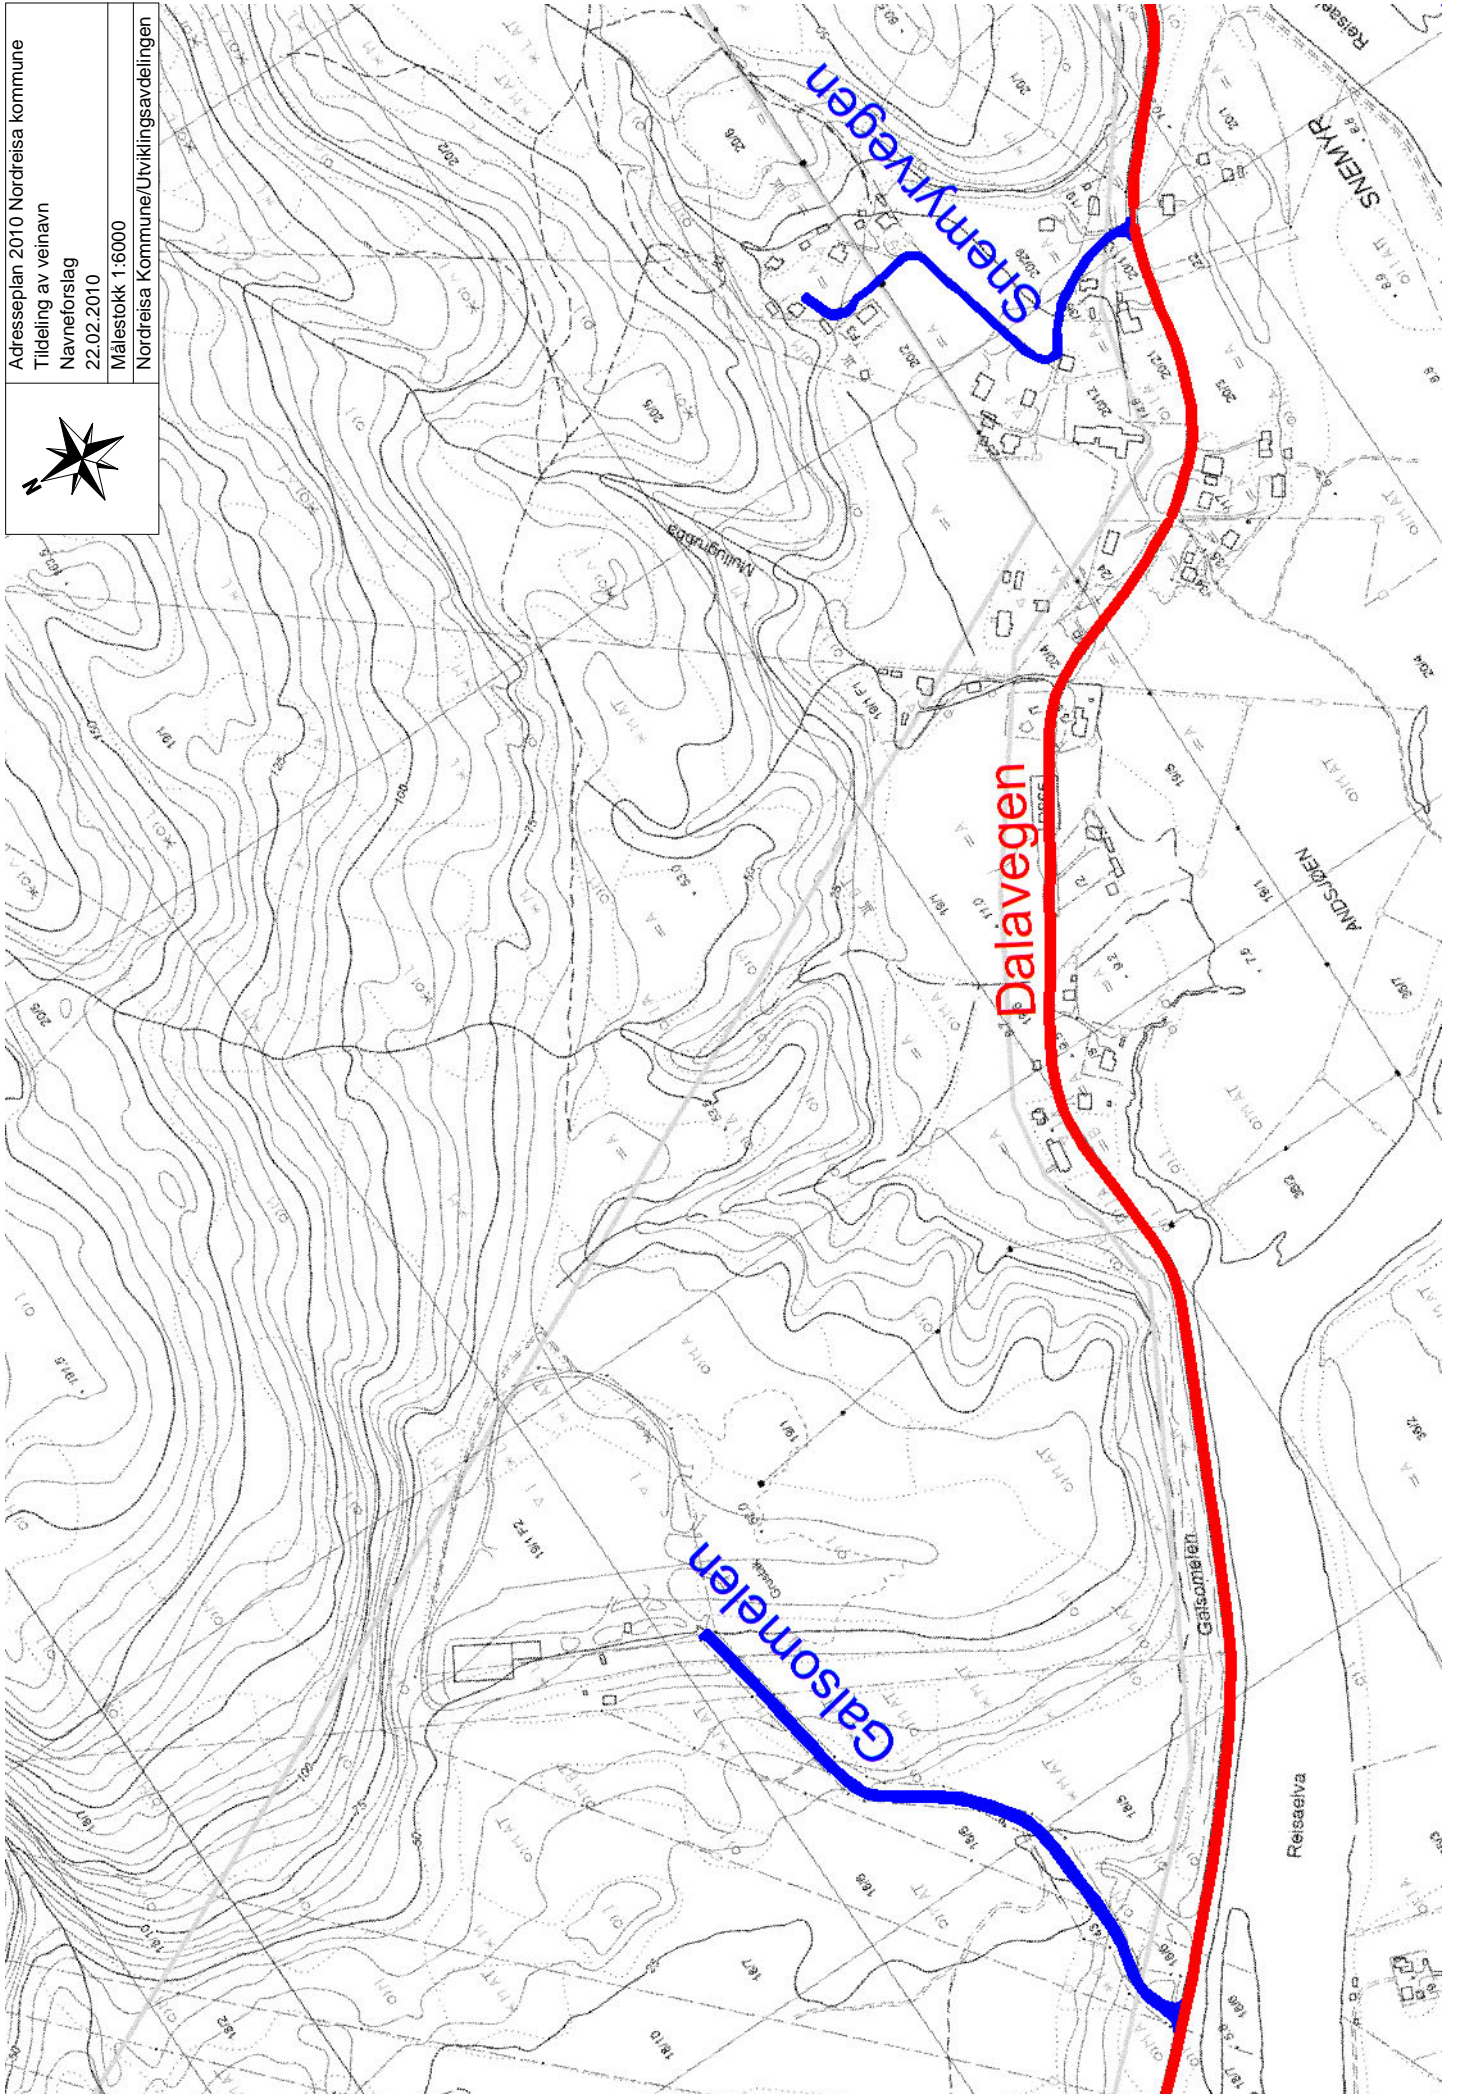

Adresseplan 2010 Nordreisa kommune
Tildeling av veinavn
Navneforslag
22.02.2010
Målestokk 1:6000
Nordreisa Kommune/Utviklingsavdelingen