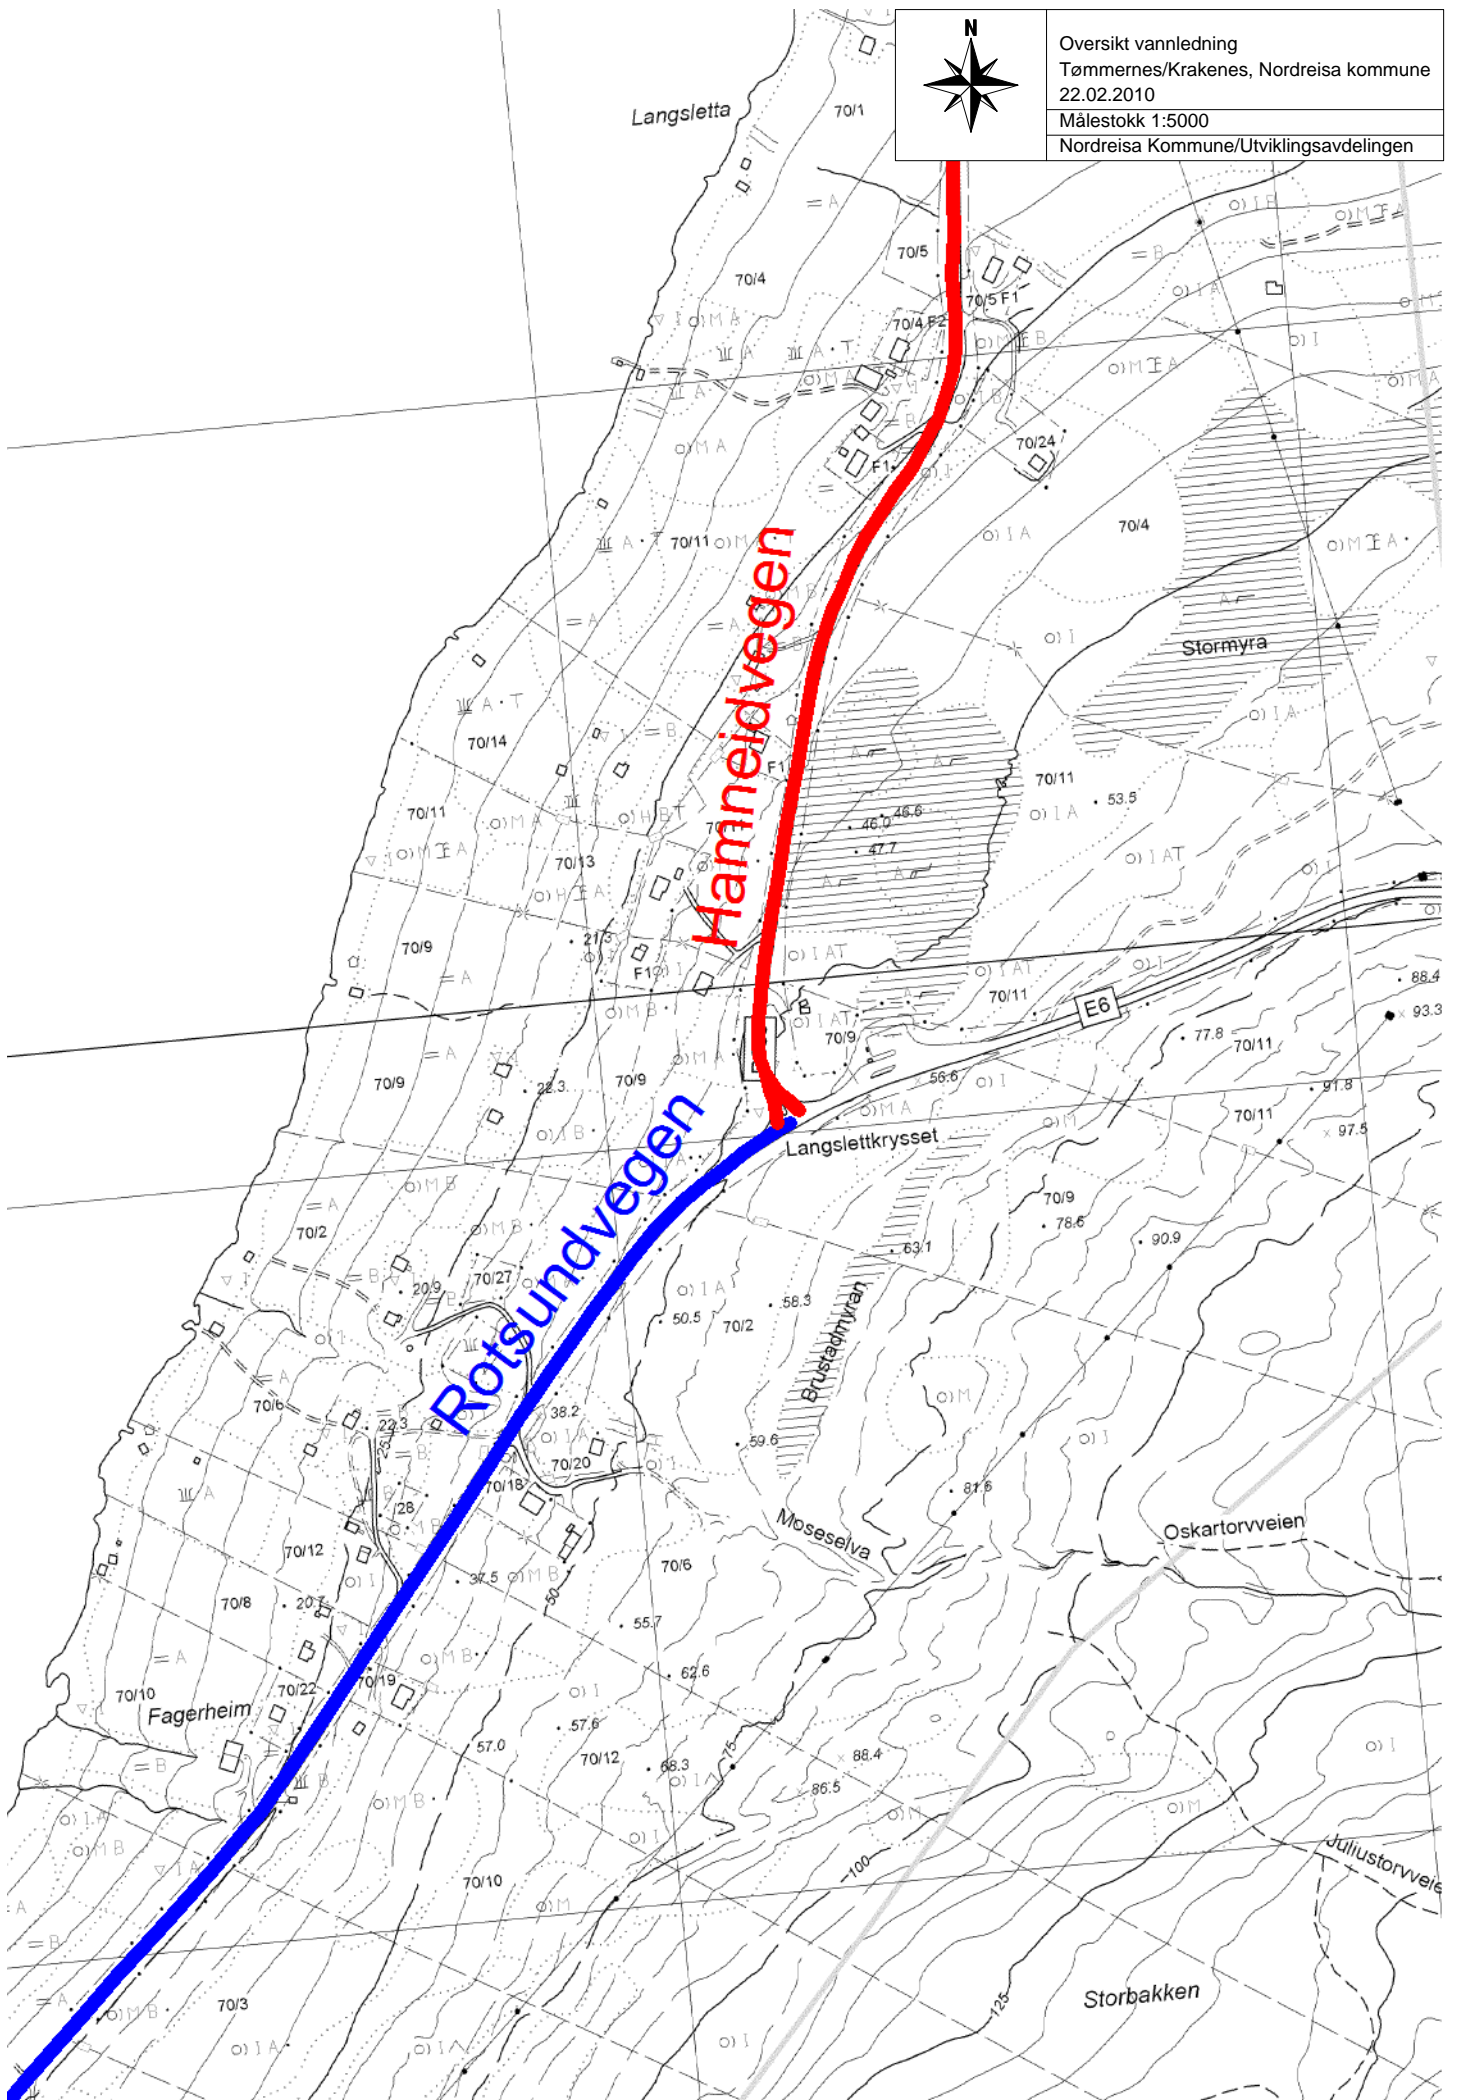

Oversikt vannledning
Tømmeres/Krakenes, Nordreisa kommune
22.02.2010
Målestokk 1:5000
Nordreisa Kommune/Utviklingsavdelingen