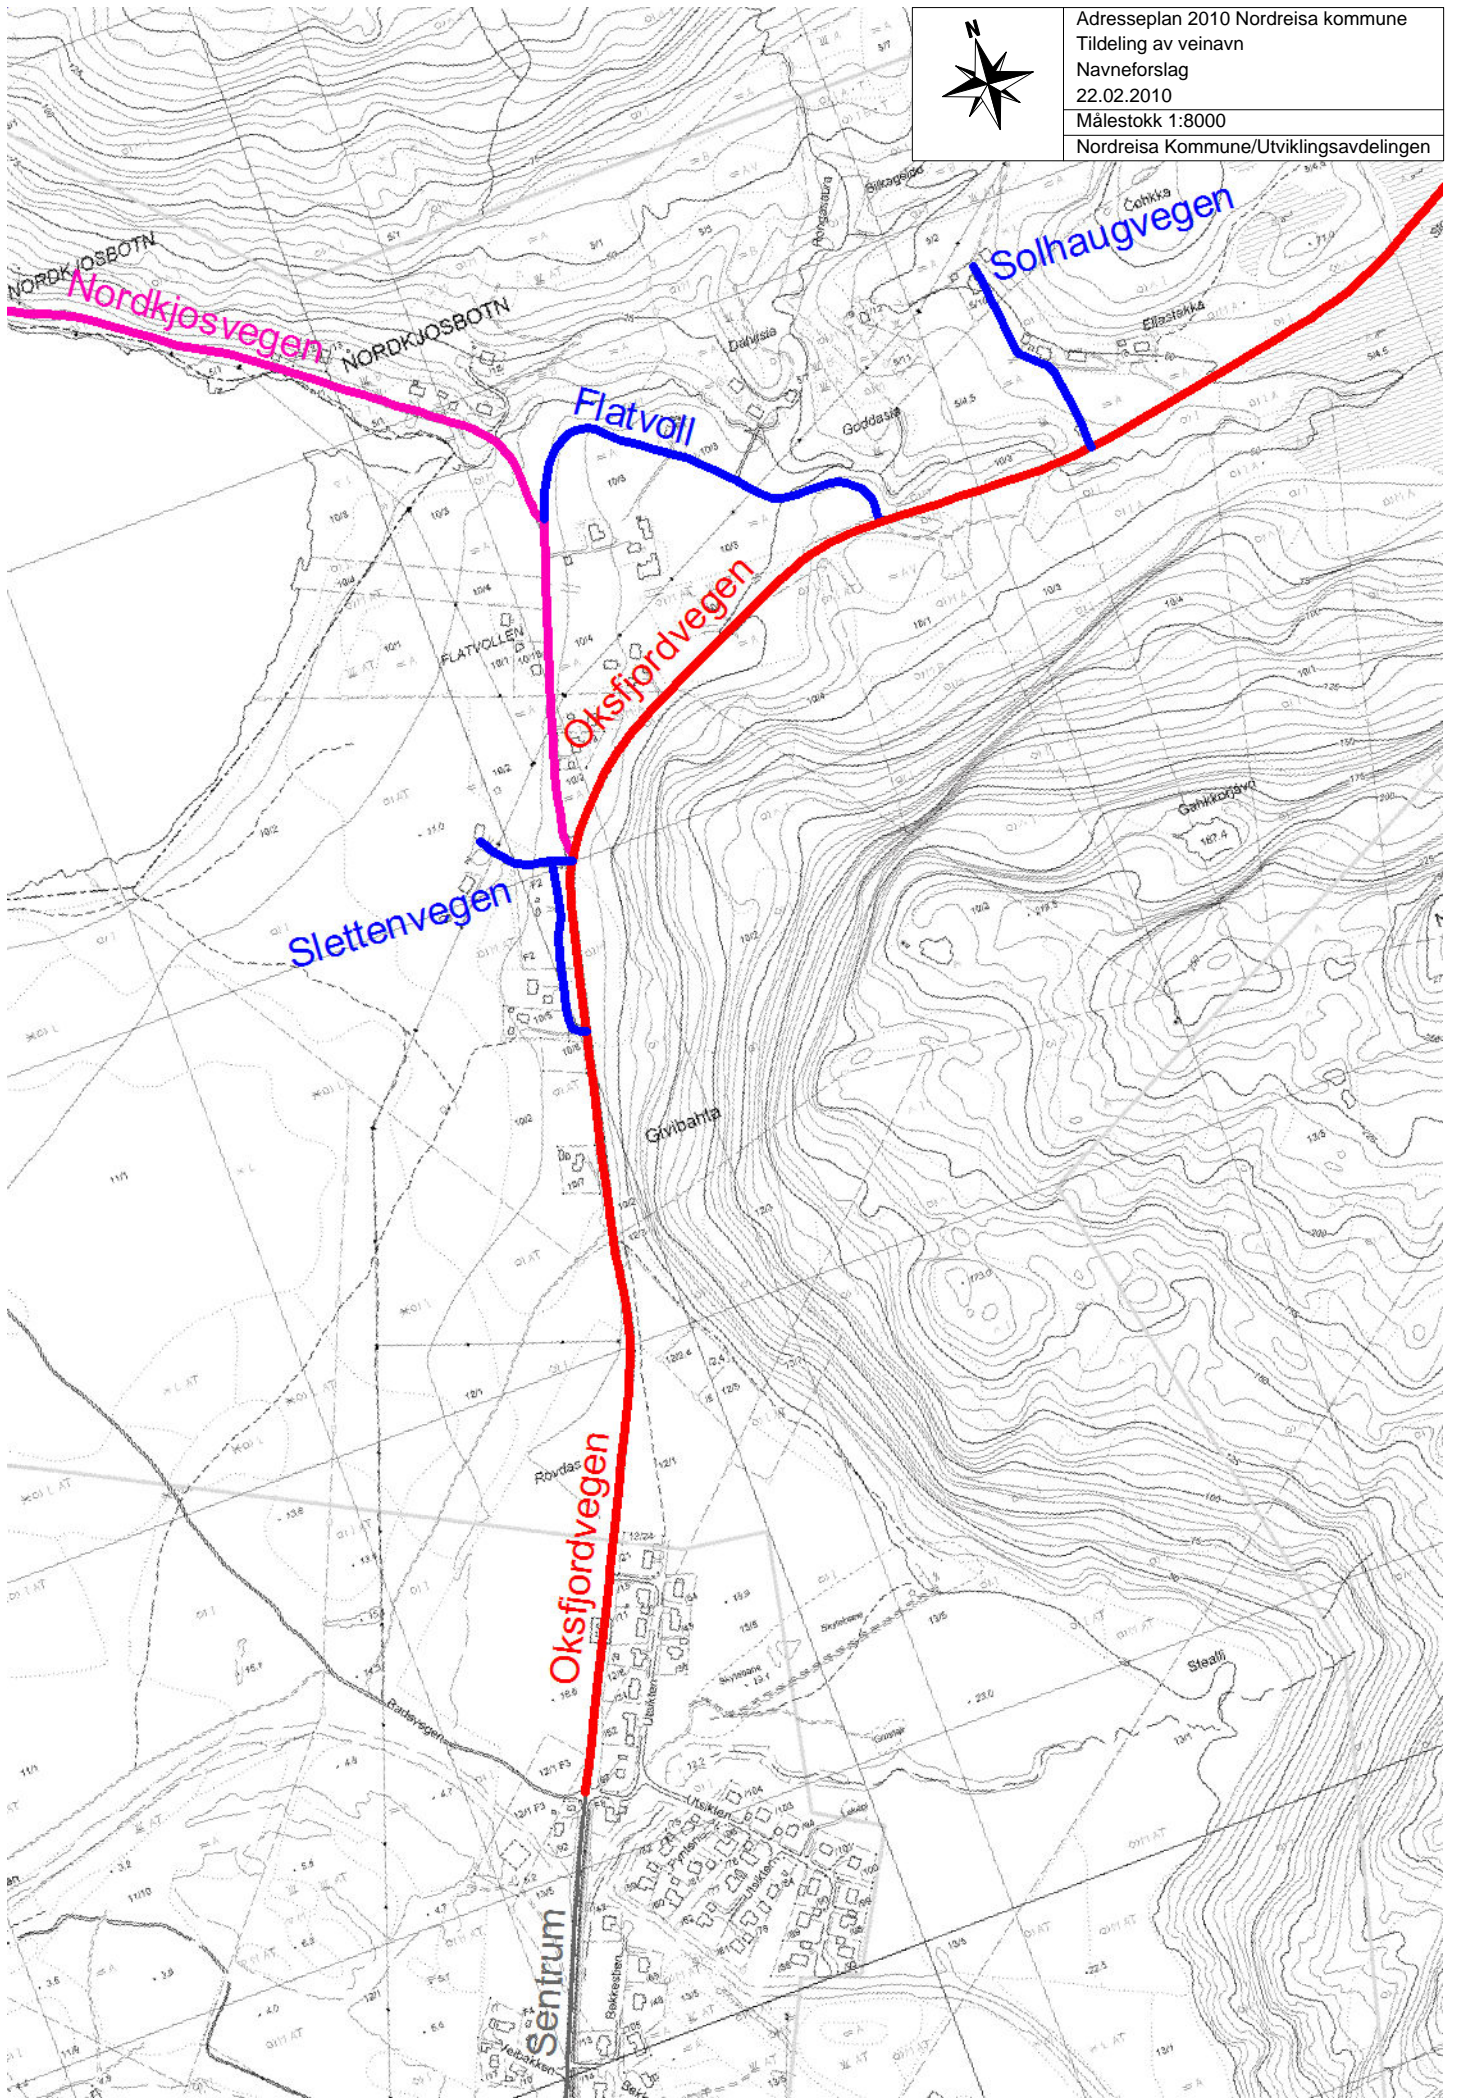

Adresseplan 2010 Nordreisa kommune
Tildeling av veinavn
Navneforslag
22.02.2010
Målestokk 1:8000
Nordreisa Kommune/Utviklingsavdelingen