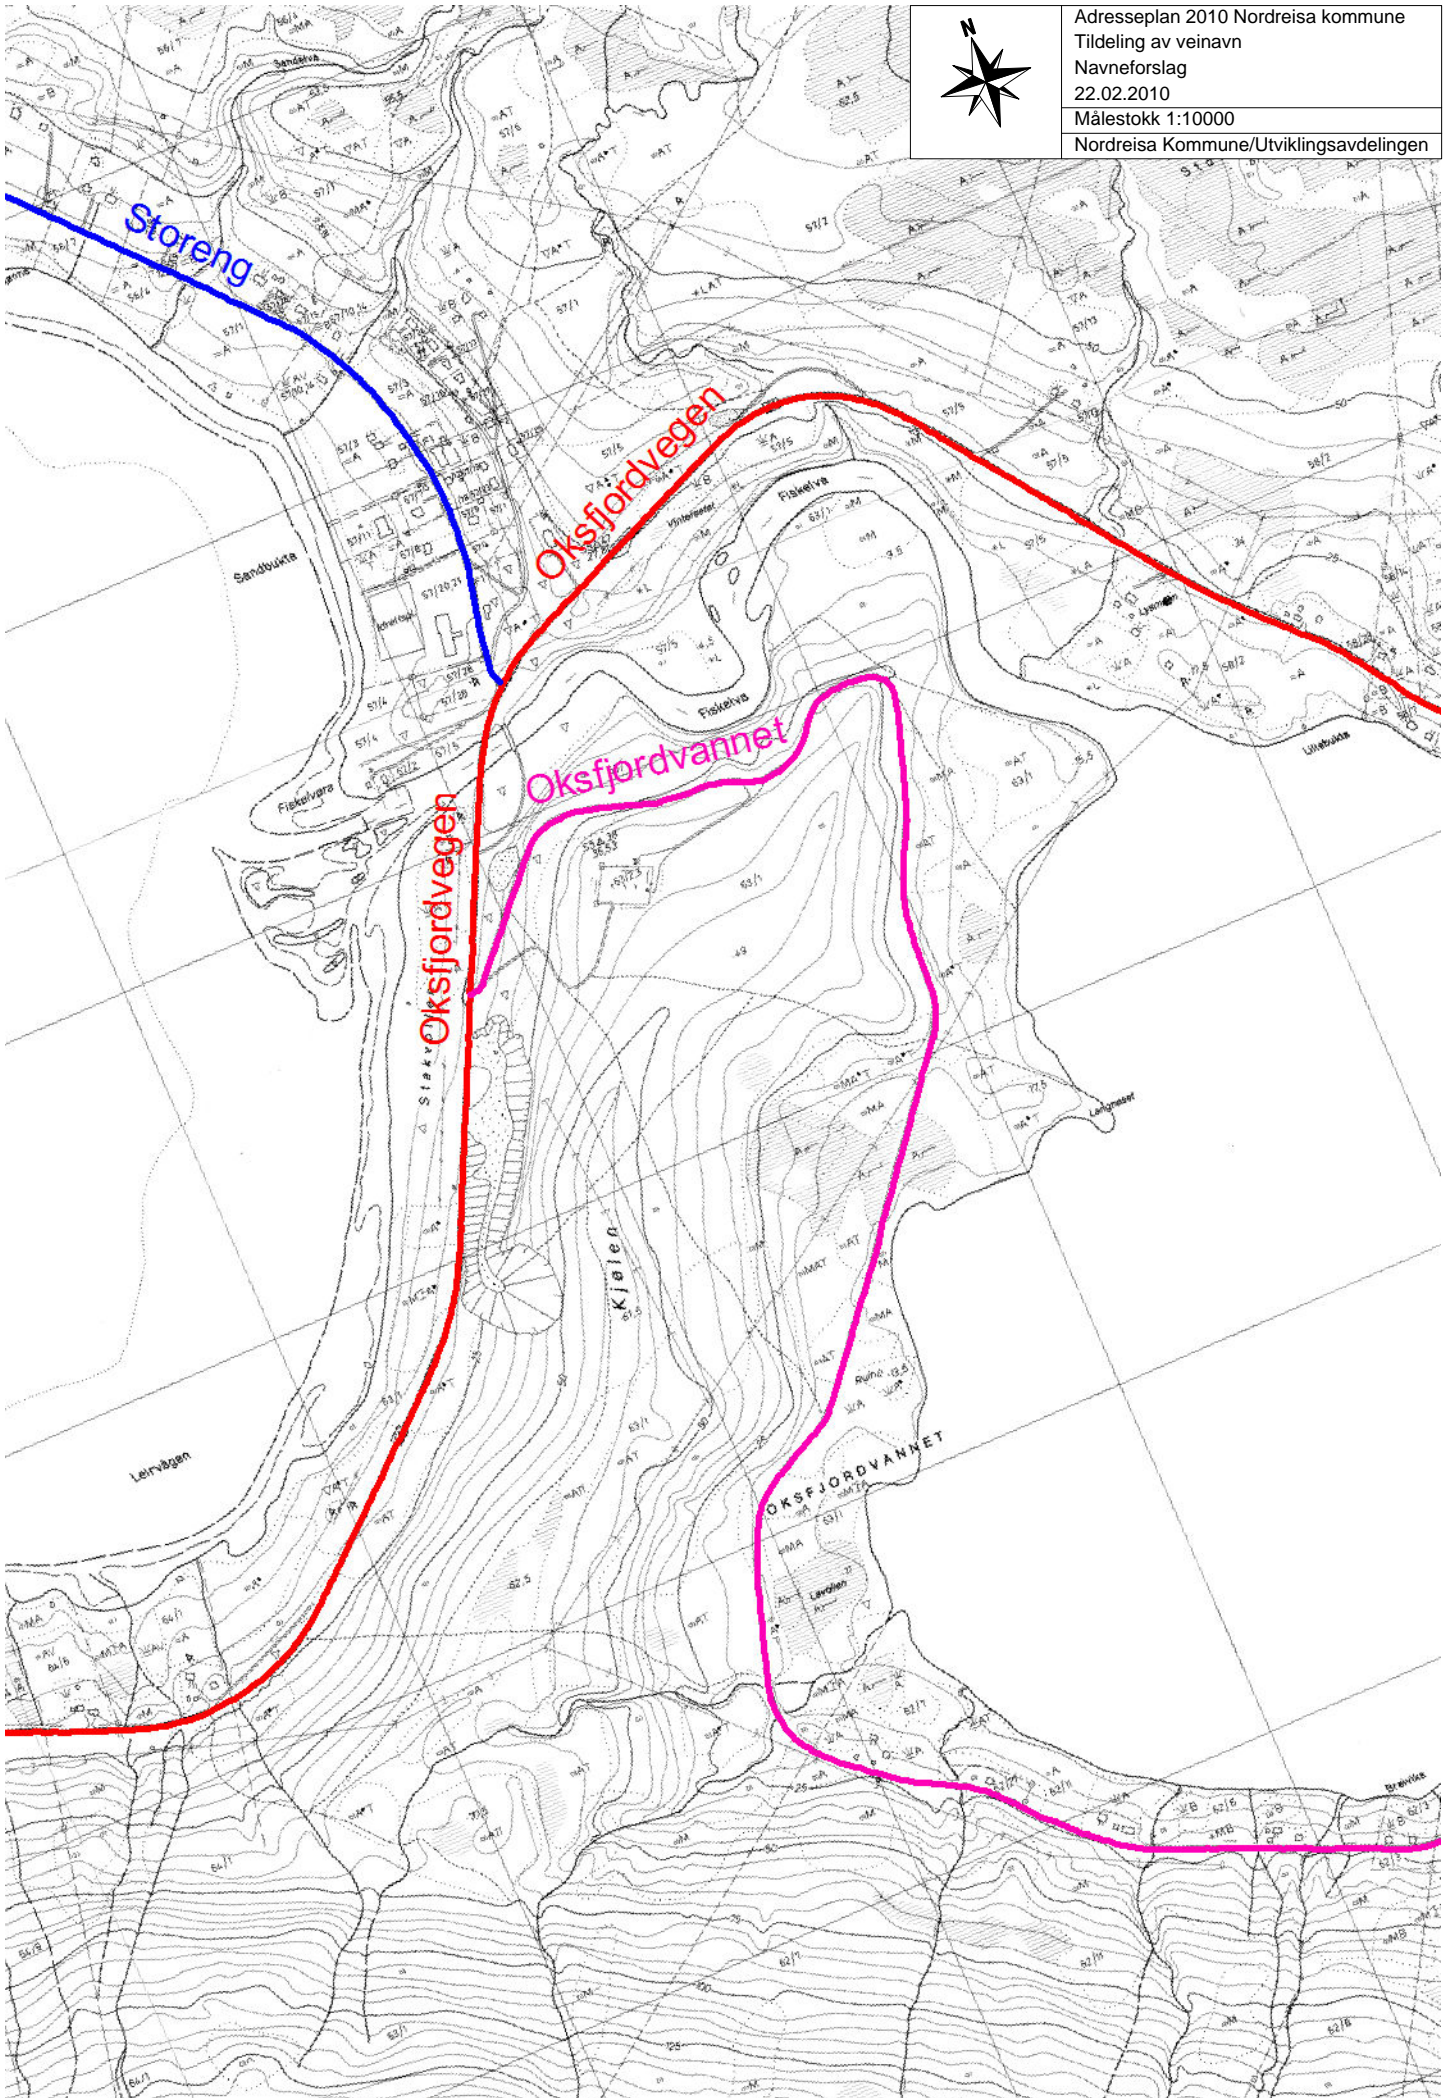

Adresseplan 2010 Nordreisa kommune
Tildeling av veinavn
Navneforslag
22.02.2010
Målestokk 1:10000
Nordreisa Kommune/Utviklingsavdelingen